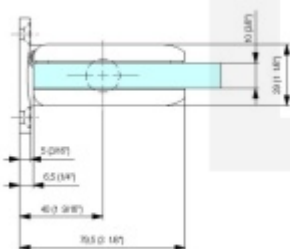

Biloba BL 8010 SF zeď/sklo - objektový kyvný pant pro skleněné dveře EV1 Stříbrná satin (CO 002)

SIMONSWERK

ID produktu: 29350

Pant pro kyvné skleněné dveře s vysokým zatížením. Vhodné pro objekty i rezidenční projekty. Bez zajištění otevřených dveří.

Testováno na 1 milion otevíracích cyklů.

- Hydraulická mechanika
- Instalace zeď/sklo
- Nastavením rychlosti zavírání dveří
- Seřízení nulové pozice
- Automatické zavírání od + 80° a - 80°
- Nosnost 100 kg / 2 panty
- Vhodné pro tloušťku skla 8-13,52 mm
- Lze použít i pro jednokřídlé dveře
- Mnoho povrchových úprav na objednávku

Uvedená cena je za 1 kus.