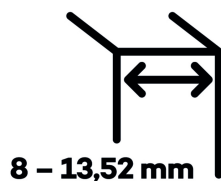

Biloba BL 8010 SF zeď/sklo - objektový kyvný pant pro skleněné dveře EV1 Stříbrná satin (CO 002)

SIMONSWERK

ID produktu: 29350

Pant pro kyvné skleněné dveře s vysokým zatížením. Vhodné pro objekty i rezidenční projekty. Bez zajištění otevřených dveří.

Testováno na 1 milion otevíracích cyklů.

- Hydraulická mechanika
- Instalace zeď/sklo
- Nastavením rychlosti zavírání dveří
- Seřízení nulové pozice
- Automatické zavírání od + 80° a - 80°
- Nosnost 100 kg / 2 panty
- Vhodné pro tloušťku skla 8-13,52 mm
- Lze použít i pro jednokřídlé dveře
- Mnoho povrchových úprav na objednávku

Uvedená cena je za 1 kus.