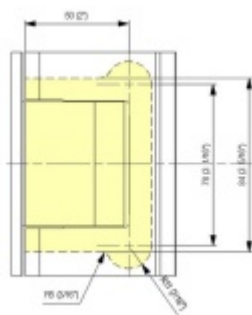

Biloba BL 8010 SF zeď/sklo - objektový kyvný pant pro skleněné dveře EV1 Stříbrná satin (CO 002)

SIMONSWERK

ID produktu: 29350

Pant pro kyvné skleněné dveře s vysokým zatížením. Vhodné pro objekty i rezidenční projekty. Bez zajištění otevřených dveří.

Testováno na 1 milion otevíracích cyklů.

- Hydraulická mechanika
- Instalace zeď/sklo
- Nastavením rychlosti zavírání dveří
- Seřízení nulové pozice
- Automatické zavírání od + 80° a - 80°
- Nosnost 100 kg / 2 panty
- Vhodné pro tloušťku skla 8-13,52 mm
- Lze použít i pro jednokřídlé dveře
- Mnoho povrchových úprav na objednávku

Uvedená cena je za 1 kus.