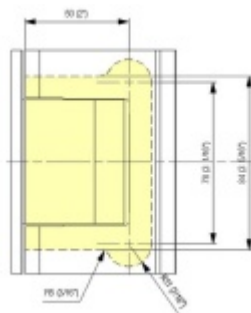

Biloba BL 8010 SF zed'/sklo - objektový kyvný pant pro skleněné dveře Černá satin (CO 005)

SIMONSWERK

ID produktu: 29351

Pant pro kyvné skleněné dveře s vysokým zatížením. Vhodné pro objekty i rezidenční projekty. Bez zajištění otevřených dveří.

Testováno na 1 milion otevíracích cyklů.

- Hydraulická mechanika
- Instalace zed'/sklo
- Nastavením rychlosti zavírání dveří
- Seřízení nulové pozice
- Automatické zavírání od + 80° a - 80°
- Nosnost 100 kg / 2 panty
- Vhodné pro tloušťku skla 8-13,52 mm
- Lze použít i pro jednokřídlé dveře
- Mnoho povrchových úprav na objednávku

Uvedená cena je za 1 kus.

-15°C
+40°C

Některé speciální povrchové úpravy CO 016/CO 017/CO 015/CO 088/CO 095 nemusí být ve výrobě skladem a je vyžadován minimální objednávkový počet pro realizaci. V případě objednávky speciálního povrchu budete