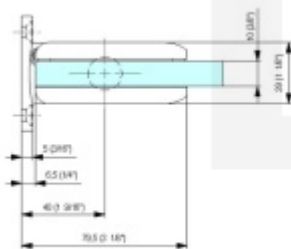

Biloba BL 8010 SF zed'/sklo - objektový kyvný pant pro skleněné dveře Černá satin (CO 005)

SIMONSWERK

ID produktu: 29351

Pant pro kyvné skleněné dveře s vysokým zatížením. Vhodné pro objekty i rezidenční projekty. Bez zajištění otevřených dveří.

Testováno na 1 milion otevíracích cyklů.

- Hydraulická mechanika
- Instalace zed'/sklo
- Nastavením rychlosti zavírání dveří
- Seřízení nulové pozice
- Automatické zavírání od + 80° a - 80°
- Nosnost 100 kg / 2 panty
- Vhodné pro tloušťku skla 8-13,52 mm
- Lze použít i pro jednokřídlé dveře
- Mnoho povrchových úprav na objednávku

Uvedená cena je za 1 kus.

-15°C
+40°C

Některé speciální povrchové úpravy CO 016/CO 017/CO 015/CO 088/CO 095 nemusí být ve výrobě skladem a je vyžadován minimální objednávkový počet pro realizaci. V případě objednávky speciálního povrchu budete