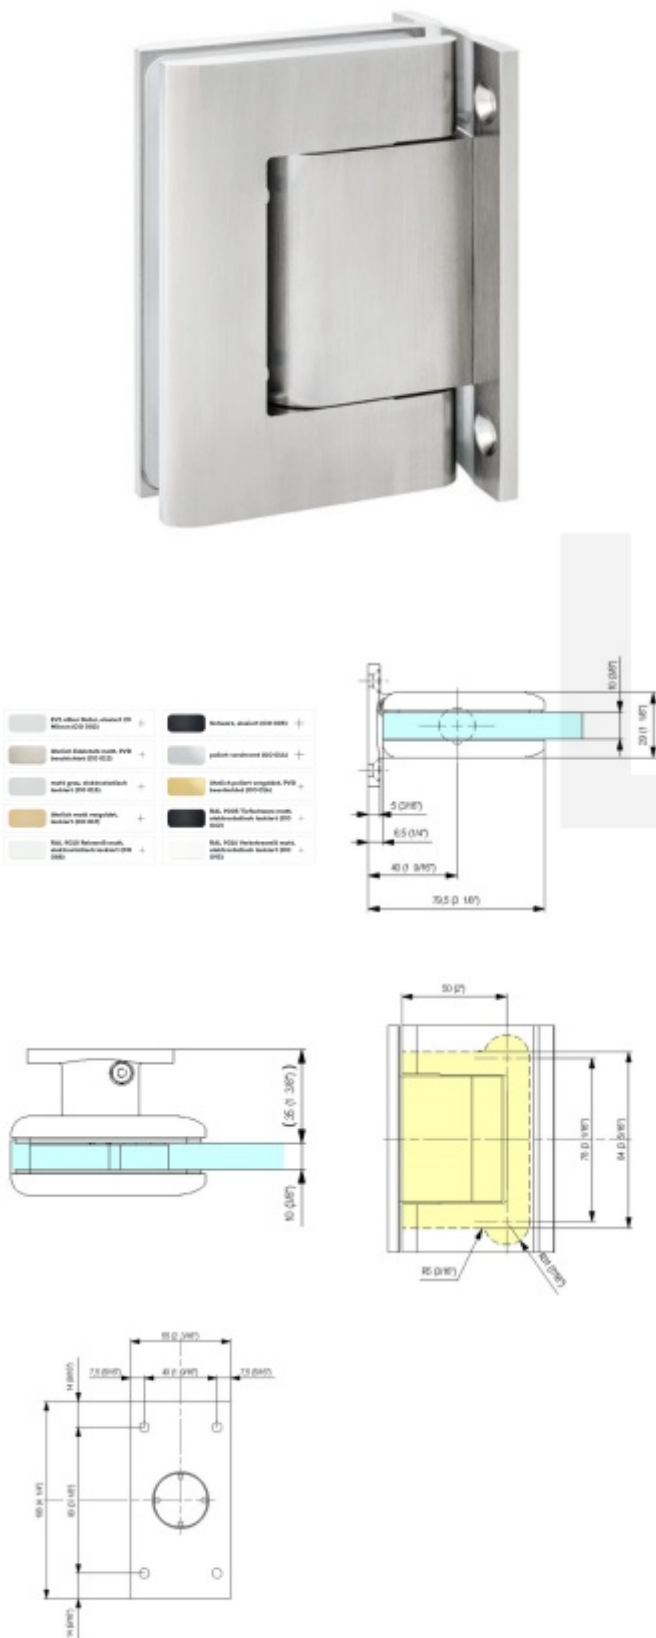

Biloba BL 8010 SOL zed'/sklo - objektový kyvný pant pro skleněné dveře

SIMONSWERK

Pant pro kyvné skleněné dveře s vysokým zatížením. Vhodné pro objekty i rezidenční projekty. Bez zajištění otevřených dveří a automatického dovírání.

Testováno na 1 milion otevíracích cyklů.

- Instalace zed'/sklo
- Nastavením rychlosti zavírání dveří
- Seřízení nulové pozice
- Nosnost 100 kg / 2 panty
- Vhodné pro tloušťku skla 8-13,52 mm
- Lze použít i pro jednokřídlé dveře
- Mnoho povrchových úprav na objednávku

Uvedená cena je za 1 kus.

Některé speciální povrchové úpravy CO 016/CO 017/CO 015/CO 088/CO 095 nemusí být ve výrobě skladem a je vyžadován minimální objednávací počet pro realizaci. V případě objednávky speciálního povrchu budete kontaktováni naším obchodním oddělením a domluvíme detaily.