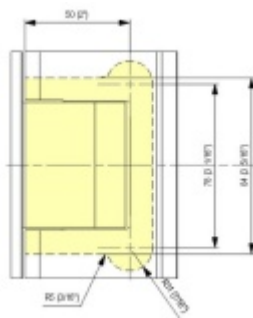

EVN sifon Biloba (sifon) 016 (CO 006)	Seřizovač, státní (016/006)
Seřizovač Biloba (sifon) 016 (CO 006)	Seřizovač, státní (016/006)
Seřizovač Biloba (sifon) 016 (CO 006)	Seřizovač, státní (016/006)
Seřizovač Biloba (sifon) 016 (CO 006)	Seřizovač, státní (016/006)