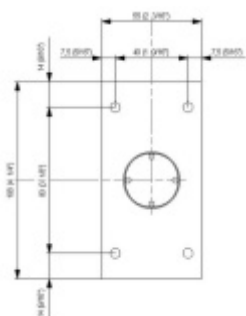

EVN sifon Biloba (sifon) 016 (CO 006)	Seřizovač, státní (016/006)
Seřizovač Biloba (sifon) 016 (CO 006)	Seřizovač, státní (016/006)
Seřizovač Biloba (sifon) 016 (CO 006)	Seřizovač, státní (016/006)
Seřizovač Biloba (sifon) 016 (CO 006)	Seřizovač, státní (016/006)