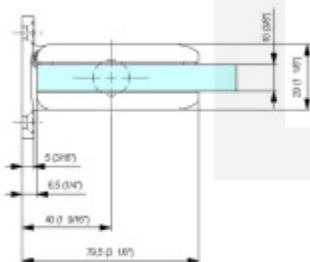

EVN sifon Biloba (sifon) 016 (CO 006)	Seřizovač, státní (016/006)
Seřizovač Biloba (sifon) 016 (CO 006)	Seřizovač, státní (016/006)
Seřizovač Biloba (sifon) 016 (CO 006)	Seřizovač, státní (016/006)
Seřizovač Biloba (sifon) 016 (CO 006)	Seřizovač, státní (016/006)