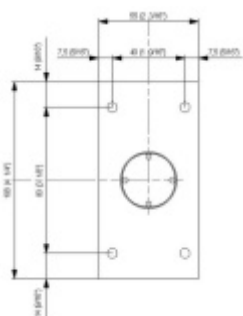

Biloba BL 8010 SOL zeď/sklo - objektový kyvný pant pro skleněné dveře Bílá RAL 9016 matt (CO 095)

SIMONSWERK

ID produktu: 29359

Pant pro kyvné skleněné dveře s vysokým zatížením. Vhodné pro objekty i rezidenční projekty. Bez zajištění otevřených dveří a automatického dovírání.

Testováno na 1 milion otevíracích cyklů.

- Instalace zeď/sklo
- Nastavením rychlosti zavírání dveří
- Seřízení nulové pozice
- Nosnost 100 kg / 2 panty
- Vhodné pro tloušťku skla 8-13,52 mm
- Lze použít i pro jednokřídlé dveře
- Mnoho povrchových úprav na objednávku

Uvedená cena je za 1 kus.

Stříbrná (RAL 9006)	Černá (RAL 9005)
Matná bílá (RAL 9016)	Matná šedá (RAL 7035)
Matná žlutá (RAL 1013)	Matná zelená (RAL 6005)
Matná modrá (RAL 5015)	Matná červená (RAL 3005)
Matná fialová (RAL 5014)	Matná oranžová (RAL 2003)