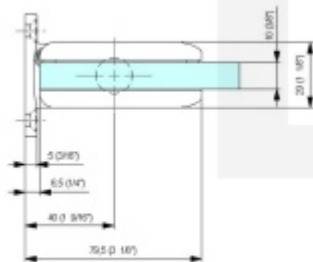

Biloba BL 8010 SOL zeď/sklo - objektový kyvný pant pro skleněné dveře Bílá RAL 9016 matt (CO 095)

SIMONSWERK

ID produktu: 29359

Pant pro kyvné skleněné dveře s vysokým zatížením. Vhodné pro objekty i rezidenční projekty. Bez zajištění otevřených dveří a automatického dovírání.

Testováno na 1 milion otevíracích cyklů.

- Instalace zeď/sklo
- Nastavením rychlosti zavírání dveří
- Seřízení nulové pozice
- Nosnost 100 kg / 2 panty
- Vhodné pro tloušťku skla 8-13,52 mm
- Lze použít i pro jednokřídlé dveře
- Mnoho povrchových úprav na objednávku

Uvedená cena je za 1 kus.

Stříbrná (RAL 9006)	Černá (RAL 9005)
Matná bílá (RAL 9016)	Matná šedá (RAL 7035)
Matná žlutá (RAL 1013)	Matná zelená (RAL 6005)
Matná modrá (RAL 5015)	Matná červená (RAL 3005)
Matná fialová (RAL 5014)	Matná oranžová (RAL 2003)