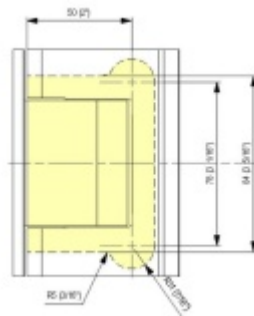

Biloba BL 8010 SOL zeď/sklo - objektový kyvný pant pro skleněné dveře Bílá RAL 9016 matt (CO 095)

SIMONSWERK

ID produktu: 29359

Pant pro kyvné skleněné dveře s vysokým zatížením. Vhodné pro objekty i rezidenční projekty. Bez zajištění otevřených dveří a automatického dovírání.

Testováno na 1 milion otevíracích cyklů.

- Instalace zeď/sklo
- Nastavením rychlosti zavírání dveří
- Seřízení nulové pozice
- Nosnost 100 kg / 2 panty
- Vhodné pro tloušťku skla 8-13,52 mm
- Lze použít i pro jednokřídlé dveře
- Mnoho povrchových úprav na objednávku

Uvedená cena je za 1 kus.

Stříbrná (RAL 9006)	Černá (RAL 9005)
Matná bílá (RAL 9016)	Matná šedá (RAL 7035)
Matná žlutá (RAL 1013)	Matná zelená (RAL 6005)
Matná modrá (RAL 5015)	Matná červená (RAL 3005)
Matná fialová (RAL 5014)	Matná oranžová (RAL 2003)