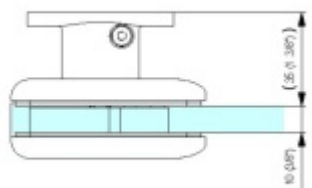

Biloba BL 8010 SOL zeď/sklo - objektový kyvný pant pro skleněné dveře Bílá RAL 9016 matt (CO 095)

SIMONSWERK

ID produktu: 29359

Pant pro kyvné skleněné dveře s vysokým zatížením. Vhodné pro objekty i rezidenční projekty. Bez zajištění otevřených dveří a automatického dovírání.

Testováno na 1 milion otevíracích cyklů.

- Instalace zeď/sklo
- Nastavením rychlosti zavírání dveří
- Seřízení nulové pozice
- Nosnost 100 kg / 2 panty
- Vhodné pro tloušťku skla 8-13,52 mm
- Lze použít i pro jednokřídlé dveře
- Mnoho povrchových úprav na objednávku

Uvedená cena je za 1 kus.

Stříbrná (RAL 9006)	Černá (RAL 9005)
Matná bílá (RAL 9016)	Matná šedá (RAL 7035)
Matná žlutá (RAL 1013)	Matná zelená (RAL 6005)
Matná modrá (RAL 5015)	Matná červená (RAL 3005)
Matná fialová (RAL 5014)	Matná oranžová (RAL 2003)