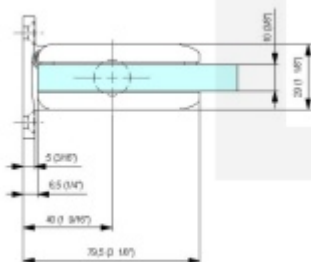

Biloba BL 8010 SOL zeď/sklo - objektový kyvný pant pro skleněné dveře Bílá RAL 9016 matt (CO 095)

SIMONSWERK

ID produktu: 29359

Pant pro kyvné skleněné dveře s vysokým zatížením. Vhodné pro objekty i rezidenční projekty. Bez zajištění otevřených dveří a automatického dovírání.

Testováno na 1 milion otevíracích cyklů.

- Instalace zeď/sklo
- Nastavením rychlosti zavírání dveří
- Seřízení nulové pozice
- Nosnost 100 kg / 2 panty
- Vhodné pro tloušťku skla 8-13,52 mm
- Lze použít i pro jednokřídlové dveře
- Mnoho povrchových úprav na objednávku

Uvedená cena je za 1 kus.

EVK bílá (RAL 9016) (CO 095)	černá (RAL 9005)
černá (RAL 9005) (CO 095)	šedá (RAL 9006)
matná šedá (RAL 9006) (CO 095)	šedá (RAL 9006) (CO 095)
černá (RAL 9005) (CO 095)	šedá (RAL 9006) (CO 095)
černá (RAL 9005) (CO 095)	šedá (RAL 9006) (CO 095)