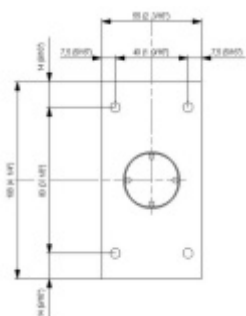

Biloba BL 8010 SOL zeď/sklo - objektový kyvný pant pro skleněné dveře Bílá RAL 9016 matt (CO 095)

SIMONSWERK

ID produktu: 29359

Pant pro kyvné skleněné dveře s vysokým zatížením. Vhodné pro objekty i rezidenční projekty. Bez zajištění otevřených dveří a automatického dovírání.

Testováno na 1 milion otevíracích cyklů.

- Instalace zeď/sklo
- Nastavením rychlosti zavírání dveří
- Seřízení nulové pozice
- Nosnost 100 kg / 2 panty
- Vhodné pro tloušťku skla 8-13,52 mm
- Lze použít i pro jednokřídlové dveře
- Mnoho povrchových úprav na objednávku

Uvedená cena je za 1 kus.

EVK bílá (RAL 9016) (CO 095)	černá (RAL 9005)
černá (RAL 9005) (CO 095)	šedá (RAL 9006)
matná šedá (RAL 9006) (CO 095)	šedá (RAL 9006) (CO 095)
černá (RAL 9005) (CO 095)	šedá (RAL 9006) (CO 095)
černá (RAL 9005) (CO 095)	šedá (RAL 9006) (CO 095)