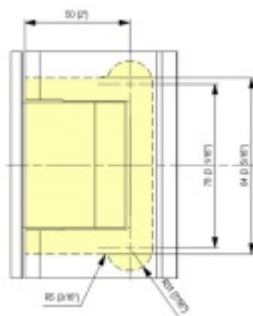

Biloba BL 8010 SOL zeď/sklo - objektový kyvný pant pro skleněné dveře Bílá RAL 9016 matt (CO 095)

SIMONSWERK

ID produktu: 29359

Pant pro kyvné skleněné dveře s vysokým zatížením. Vhodné pro objekty i rezidenční projekty. Bez zajištění otevřených dveří a automatického dovírání.

Testováno na 1 milion otevíracích cyklů.

- Instalace zeď/sklo
- Nastavením rychlosti zavírání dveří
- Seřízení nulové pozice
- Nosnost 100 kg / 2 panty
- Vhodné pro tloušťku skla 8-13,52 mm
- Lze použít i pro jednokřídlové dveře
- Mnoho povrchových úprav na objednávku

Uvedená cena je za 1 kus.

EVK bílá (RAL 9016) (CO 095)	černá (RAL 9005)
černá (RAL 9005) (CO 095)	šedá (RAL 9006)
matná šedá (RAL 9006) (CO 095)	šedá (RAL 9006) (CO 095)
černá (RAL 9005) (CO 095)	šedá (RAL 9006) (CO 095)
černá (RAL 9005) (CO 095)	šedá (RAL 9006) (CO 095)