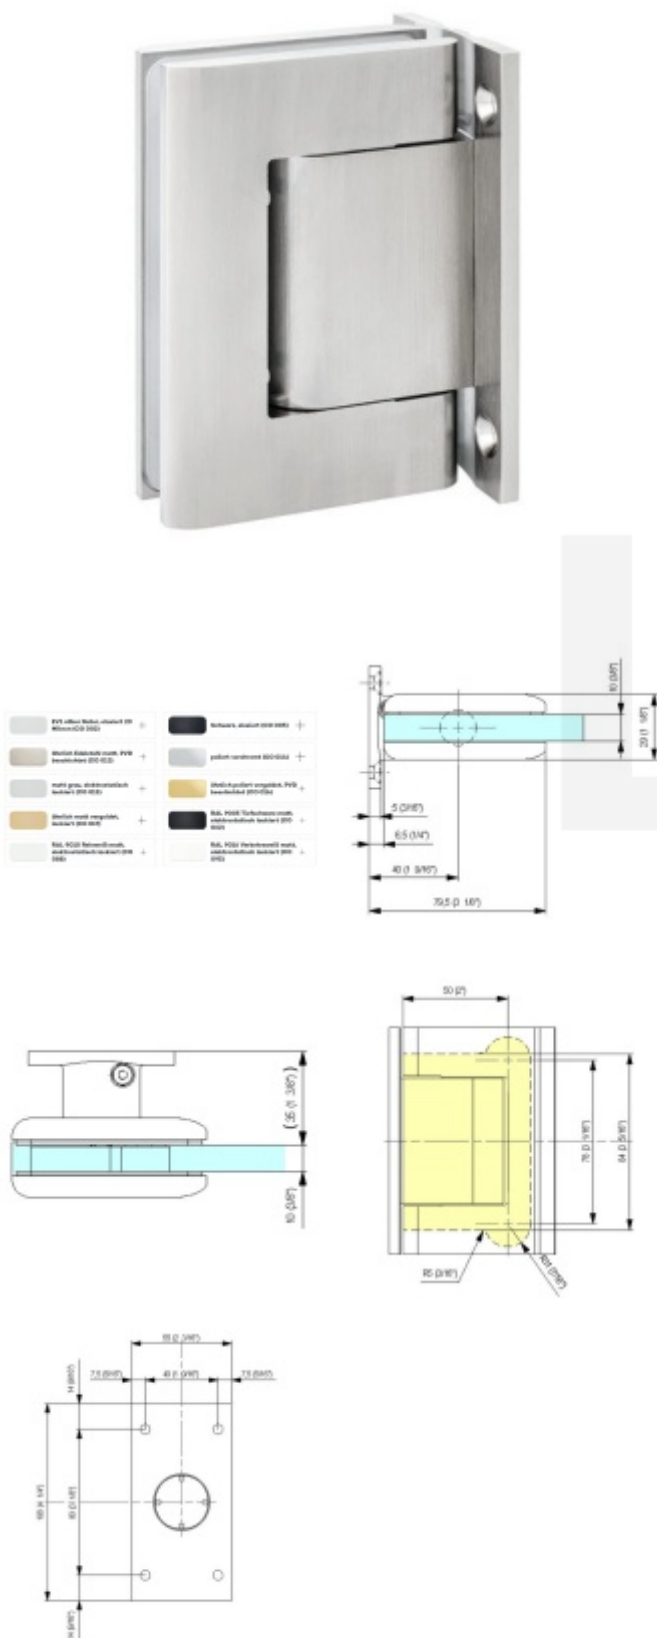

Biloba BL 8010 SOL zed'/sklo - objektový kyvný pant pro skleněné dveře Černá RAL 9005 matt (CO 062)

SIMONSWERK

ID produktu: 29360

Pant pro kyvné skleněné dveře s vysokým zatížením. Vhodné pro objekty i rezidenční projekty. Bez zajištění otevřených dveří a automatického dovírání.

Testováno na 1 milion otevíracích cyklů.

- Instalace zed'/sklo
- Nastavením rychlosti zavírání dveří
- Seřízení nulové pozice
- Nosnost 100 kg / 2 panty
- Vhodné pro tloušťku skla 8-13,52 mm
- Lze použít i pro jednokřídle dveře
- Mnoho povrchových úprav na objednávku

Uvedená cena je za 1 kus.

Některé speciální povrchové úpravy CO 016/CO 017/CO 015/CO 088/CO 095 nemusí být ve výrobě skladem a je vyžadován minimální objednávkový počet pro realizaci. V případě objednávky speciálního povrchu budete kontaktováni naším obchodním oddělením a domluvíme detaily.

Vaše cena bez DPH

5 273 Kč