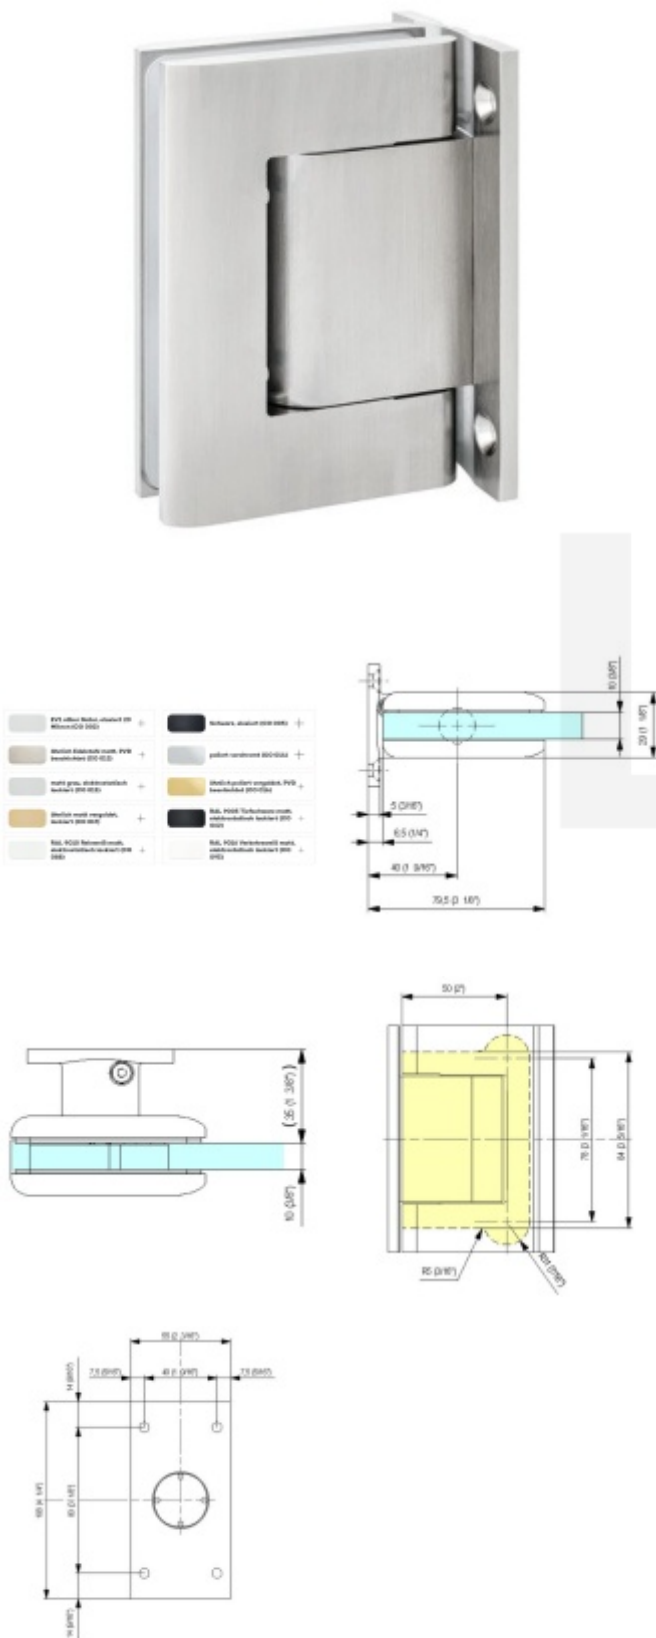

Biloba BL 8010 SOL zeď/sklo - objektový kyvný pant pro skleněné dveře Zlatá matná (CO 017)

SIMONSWERK

ID produktu: 29361

Pant pro kyvné skleněné dveře s vysokým zatížením. Vhodné pro objekty i rezidenční projekty. Bez zajištění otevřených dveří a automatického dovírání.

Testováno na 1 milion otevíracích cyklů.

- Instalace zeď/sklo
- Nastavením rychlosti zavírání dveří
- Seřízení nulové pozice
- Nosnost 100 kg / 2 panty
- Vhodné pro tloušťku skla 8-13,52 mm
- Lze použít i pro jednokřídlové dveře
- Mnoho povrchových úprav na objednávku

Uvedená cena je za 1 kus.

Některé speciální povrchové úpravy CO 016/CO 017/CO 015/CO 088/CO 095 nemusí být ve výrobě skladem a je vyžadován minimální objednávkový počet pro realizaci. V případě objednávky speciálního povrchu budete kontaktováni naším obchodním oddělením a domluvíme detaily.

Vaše cena bez DPH

5 485 Kč