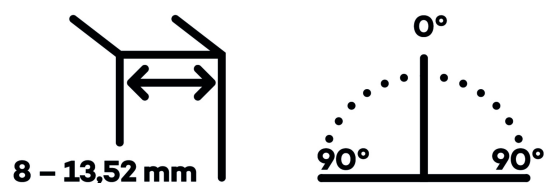

Biloba BL 8010 SOL zeď/sklo - objektový kyvný pant pro skleněné dveře Zlatá matná (CO 017)

SIMONSWERK

ID produktu: 29361

Pant pro kyvné skleněné dveře s vysokým zatížením. Vhodné pro objekty i rezidenční projekty. Bez zajištění otevřených dveří a automatického dovírání.

Testováno na 1 milion otevíracích cyklů.

- Instalace zeď/sklo
- Nastavením rychlosti zavírání dveří
- Seřízení nulové pozice
- Nosnost 100 kg / 2 panty
- Vhodné pro tloušťku skla 8-13,52 mm
- Lze použít i pro jednokřídlové dveře
- Mnoho povrchových úprav na objednávku

Uvedená cena je za 1 kus.

Některé speciální povrchové úpravy CO 016/CO 017/CO 015/CO 088/CO 095 nemusí být ve výrobě skladem a je vyžadován minimální objednávkový počet pro realizaci. V případě objednávky speciálního povrchu budete kontaktováni naším obchodním oddělením a domluvíme detaily.

Vaše cena bez DPH

223,88 €