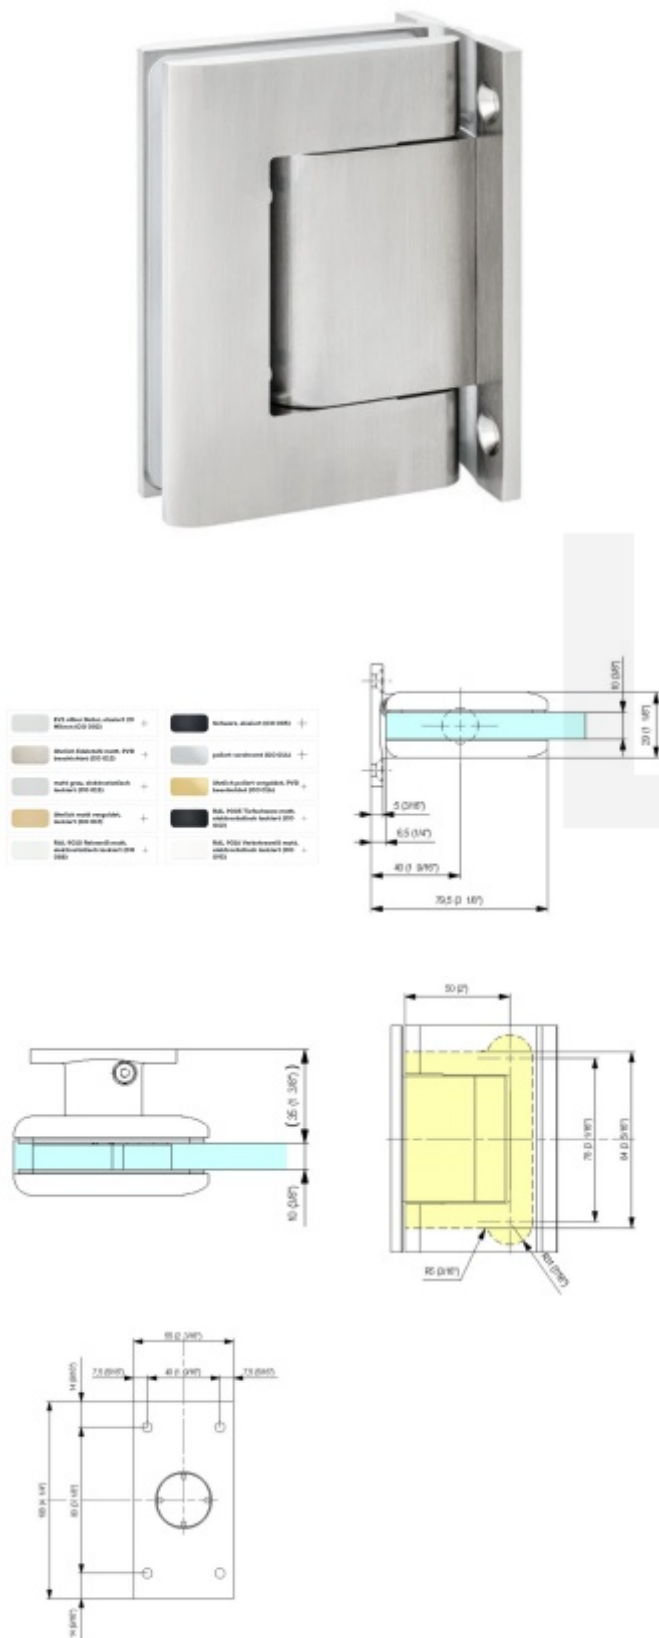

Biloba BL 8010 SOL zeď/sklo - objektový kyvný pant pro skleněné dveře Šedá matná (CO 015)

SIMONSWERK

ID produktu: 29362

Pant pro kyvné skleněné dveře s vysokým zatížením. Vhodné pro objekty i rezidenční projekty. Bez zajištění otevřených dveří a automatického dovírání.

Testováno na 1 milion otevíracích cyklů.

- Instalace zeď/sklo
- Nastavením rychlosti zavírání dveří
- Seřízení nulové pozice
- Nosnost 100 kg / 2 panty
- Vhodné pro tloušťku skla 8-13,52 mm
- Lze použít i pro jednokřídlé dveře
- Mnoho povrchových úprav na objednávku

Uvedená cena je za 1 kus.

Některé speciální povrchové úpravy CO 016/CO 017/CO 015/CO 088/CO 095 nemusí být ve výrobě skladem a je vyžadován minimální objednávkový počet pro realizaci. V případě objednávky speciálního povrchu budete kontaktováni naším obchodním oddělením a domluvíme detaily.

Vaše cena bez DPH

5 034 Kč