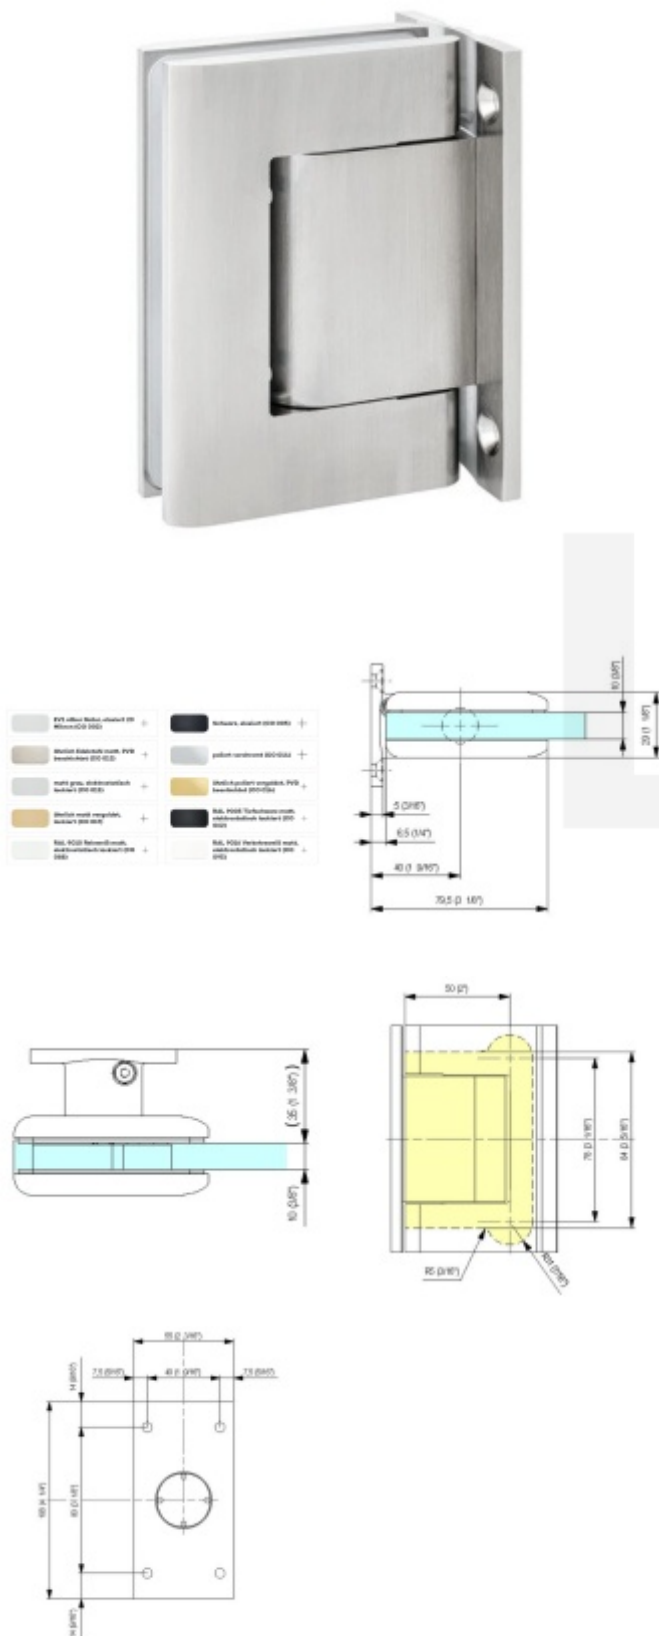

Biloba BL 8010 SOL zeď/sklo - objektový kyvný pant pro skleněné dveře Šedá matná (CO 015)

SIMONSWERK

ID produktu: 29362

Pant pro kyvné skleněné dveře s vysokým zatížením. Vhodné pro objekty i rezidenční projekty. Bez zajištění otevřených dveří a automatického dovírání.

Testováno na 1 milion otevíracích cyklů.

- Instalace zeď/sklo
- Nastavením rychlosti zavírání dveří
- Seřízení nulové pozice
- Nosnost 100 kg / 2 panty
- Vhodné pro tloušťku skla 8-13,52 mm
- Lze použít i pro jednokřídlé dveře
- Mnoho povrchových úprav na objednávku

Uvedená cena je za 1 kus.

Některé speciální povrchové úpravy CO 016/CO 017/CO 015/CO 088/CO 095 nemusí být ve výrobě skladem a je vyžadován minimální objednávkový počet pro realizaci. V případě objednávky speciálního povrchu budete kontaktováni naším obchodním oddělením a domluvíme detaily.

Vaše cena bez DPH

5 034 Kč