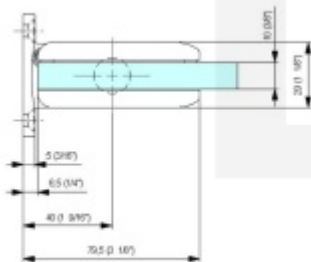

Biloba BL 8010 SOL zed'/sklo - objektový kyvný pant pro skleněné dveře Šedá matná (CO 015)

SIMONSWERK

ID produktu: 29362

Pant pro kyvné skleněné dveře s vysokým zatížením. Vhodné pro objekty i rezidenční projekty. Bez zajištění otevřených dveří a automatického dovírání.

Testováno na 1 milion otevíracích cyklů.

- Instalace zed'/sklo
- Nastavením rychlosti zavírání dveří
- Seřízení nulové pozice
- Nosnost 100 kg / 2 panty
- Vhodné pro tloušťku skla 8-13,52 mm
- Lze použít i pro jednokřídlé dveře
- Mnoho povrchových úprav na objednávku

Uvedená cena je za 1 kus.

EVK odlišná barva (výběr z 18 možností CO 002)	Stříbrná, stříbrná (CO 001)
Matná šedá matná, PVD bezstříbrná (CO 015)	patent chromovaná (CO 004)
matná žlutá, antracitová matná (CO 016)	šedá patina (výběr z 18 možností CO 017)
Matná matná, matná, matná (CO 018)	AN, PVD (výběr z 18 možností CO 019)
AN, PVD (výběr z 18 možností CO 020)	AN, PVD (výběr z 18 možností CO 021)

Některé speciální povrchové úpravy CO 016/CO 017/CO 015/CO 088/CO 095 nemusí být ve výrobě skladem a je vyžadován minimální objednávkový počet pro realizaci. V případě objednávky speciálního povrchu budete kontaktováni naším obchodním oddělením a domluvíme detaily.

Vaše cena bez DPH

205,47 €