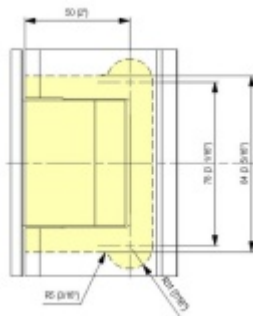

Biloba BL 8010 SOL zed'/sklo - objektový kyvný pant pro skleněné dveře Šedá matná (CO 015)

SIMONSWERK

ID produktu: 29362

Pant pro kyvné skleněné dveře s vysokým zatížením. Vhodné pro objekty i rezidenční projekty. Bez zajištění otevřených dveří a automatického dovírání.

Testováno na 1 milion otevíracích cyklů.

- Instalace zed'/sklo
- Nastavením rychlosti zavírání dveří
- Seřízení nulové pozice
- Nosnost 100 kg / 2 panty
- Vhodné pro tloušťku skla 8-13,52 mm
- Lze použít i pro jednokřídlé dveře
- Mnoho povrchových úprav na objednávku

Uvedená cena je za 1 kus.

EVK odlišná barva (výběr z 18 možností CO 002)	Stříbrná, stříbrná (CO 001)
Matná šedá matná, PVD bezstříbrná (CO 015)	patent chromovaná (CO 004)
matná žlutá, antracitová matná (CO 016)	šedá patina (výběr z 18 možností CO 017)
Matná matná, matná, matná (CO 018)	AN, PVD (výběr z 18 možností CO 019)
AN, PVD (výběr z 18 možností CO 020)	AN, PVD (výběr z 18 možností CO 021)

Některé speciální povrchové úpravy CO 016/CO 017/CO 015/CO 088/CO 095 nemusí být ve výrobě skladem a je vyžadován minimální objednávkový počet pro realizaci. V případě objednávky speciálního povrchu budete kontaktováni naším obchodním oddělením a domluvíme detaily.

Vaše cena bez DPH

205,47 €