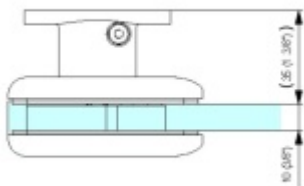

Biloba BL 8010 SOL zed'/sklo - objektový kyvný pant pro skleněné dveře Šedá matná (CO 015)

SIMONSWERK

ID produktu: 29362

Pant pro kyvné skleněné dveře s vysokým zatížením. Vhodné pro objekty i rezidenční projekty. Bez zajištění otevřených dveří a automatického dovírání.

Testováno na 1 milion otevíracích cyklů.

- Instalace zed'/sklo
- Nastavením rychlosti zavírání dveří
- Seřízení nulové pozice
- Nosnost 100 kg / 2 panty
- Vhodné pro tloušťku skla 8-13,52 mm
- Lze použít i pro jednokřídlé dveře
- Mnoho povrchových úprav na objednávku

Uvedená cena je za 1 kus.

EVK odlišná barva (výběr z 18 možností CO 002)	Stříbrná, stříbrná (CO 001)
Matná šedá matná, PVD bezstříbrná (CO 015)	patent chromovaná (CO 004)
matná žlutá, antracitová matná (CO 016)	šedá patina (výběr z 18 možností CO 017)
Matná matná, matná, matná (CO 018)	AN, PVD (výběr z 18 možností CO 019)
AN, PVD (výběr z 18 možností CO 020)	AN, PVD (výběr z 18 možností CO 021)

Některé speciální povrchové úpravy CO 016/CO 017/CO 015/CO 088/CO 095 nemusí být ve výrobě skladem a je vyžadován minimální objednávkový počet pro realizaci. V případě objednávky speciálního povrchu budete kontaktováni naším obchodním oddělením a domluvíme detaily.

Vaše cena bez DPH

205,47 €