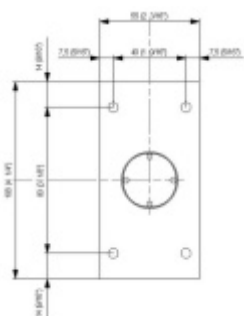

Biloba BL 8010 SOL zed'/sklo - objektový kyvný pant pro skleněné dveře Šedá matná (CO 015)

SIMONSWERK

ID produktu: 29362

Pant pro kyvné skleněné dveře s vysokým zatížením. Vhodné pro objekty i rezidenční projekty. Bez zajištění otevřených dveří a automatického dovírání.

Testováno na 1 milion otevíracích cyklů.

- Instalace zed'/sklo
- Nastavením rychlosti zavírání dveří
- Seřízení nulové pozice
- Nosnost 100 kg / 2 panty
- Vhodné pro tloušťku skla 8-13,52 mm
- Lze použít i pro jednokřídlé dveře
- Mnoho povrchových úprav na objednávku

Uvedená cena je za 1 kus.

EVK odlišná barva (výběr z 18 možností CO 002)	Stříbrná, stříbrná (CO 001)
Matná šedá matná, PVD bezstříbrná (CO 015)	patent chromovaná (CO 004)
matná žlutá, antracitová matná (CO 016)	šedá patina (výběr z 18 možností CO 017)
Matná matná, matná, matná (CO 018)	AN, PVD (výběr z 18 možností CO 019)
AN, PVD (výběr z 18 možností CO 020)	AN, PVD (výběr z 18 možností CO 021)

Některé speciální povrchové úpravy CO 016/CO 017/CO 015/CO 088/CO 095 nemusí být ve výrobě skladem a je vyžadován minimální objednávkový počet pro realizaci. V případě objednávky speciálního povrchu budete kontaktováni naším obchodním oddělením a domluvíme detaily.

Vaše cena bez DPH

205,47 €