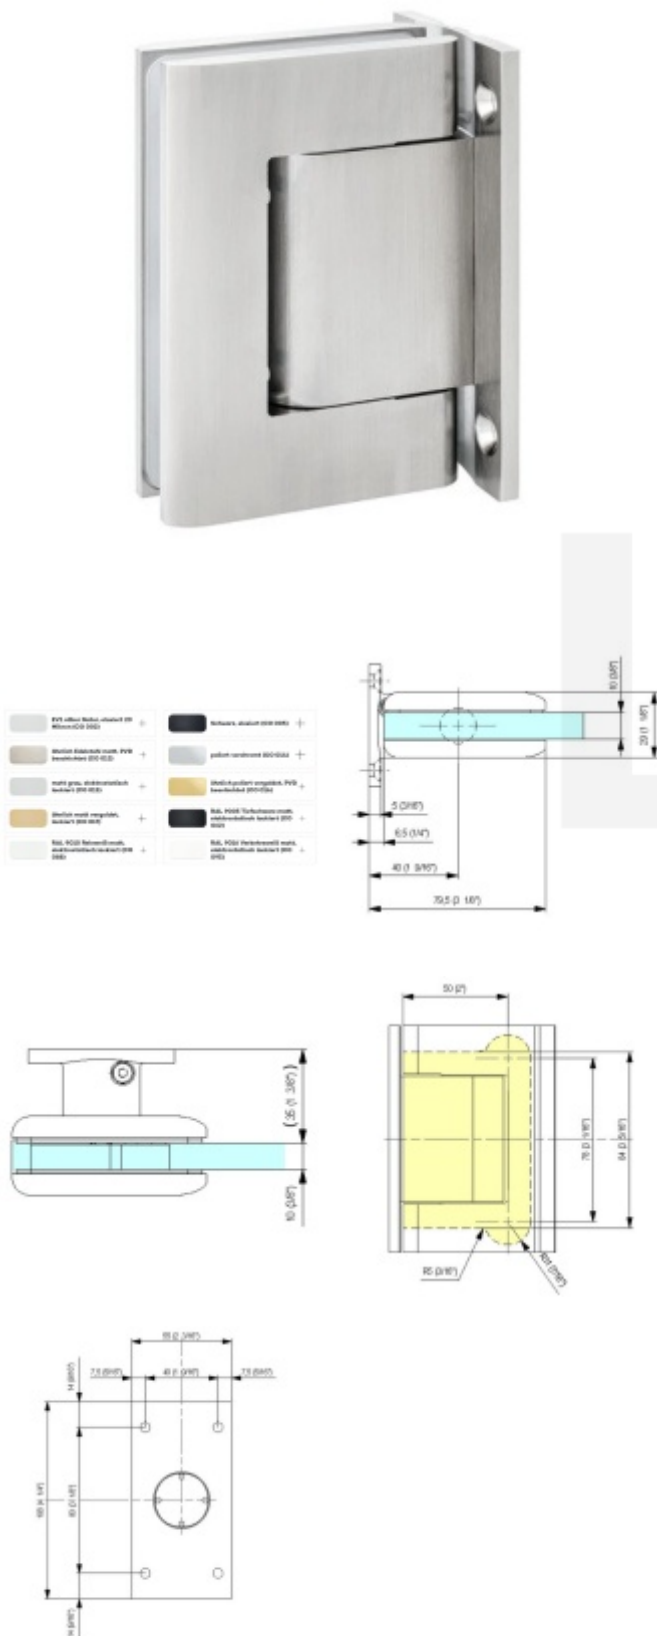

Biloba BL 8010 SOL zed'/sklo - objektový kyvný pant pro skleněné dveře Nerez vzhled PVD (CO 013)

SIMONSWERK

ID produktu: 29364

Pant pro kyvné skleněné dveře s vysokým zatížením. Vhodné pro objekty i rezidenční projekty. Bez zajištění otevřených dveří a automatického dovírání.

Testováno na 1 milion otevíracích cyklů.

- Instalace zed'/sklo
- Nastavením rychlosti zavírání dveří
- Seřízení nulové pozice
- Nosnost 100 kg / 2 panty
- Vhodné pro tloušťku skla 8-13,52 mm
- Lze použít i pro jednokřídlé dveře
- Mnoho povrchových úprav na objednávku

Uvedená cena je za 1 kus.

Některé speciální povrchové úpravy CO 016/CO 017/CO 015/CO 088/CO 095 nemusí být ve výrobě skladem a je vyžadován minimální objednávkový počet pro realizaci. V případě objednávky speciálního povrchu budete kontaktováni naším obchodním oddělením a domluvíme detaily.

Vaše cena bez DPH

5 220 Kč