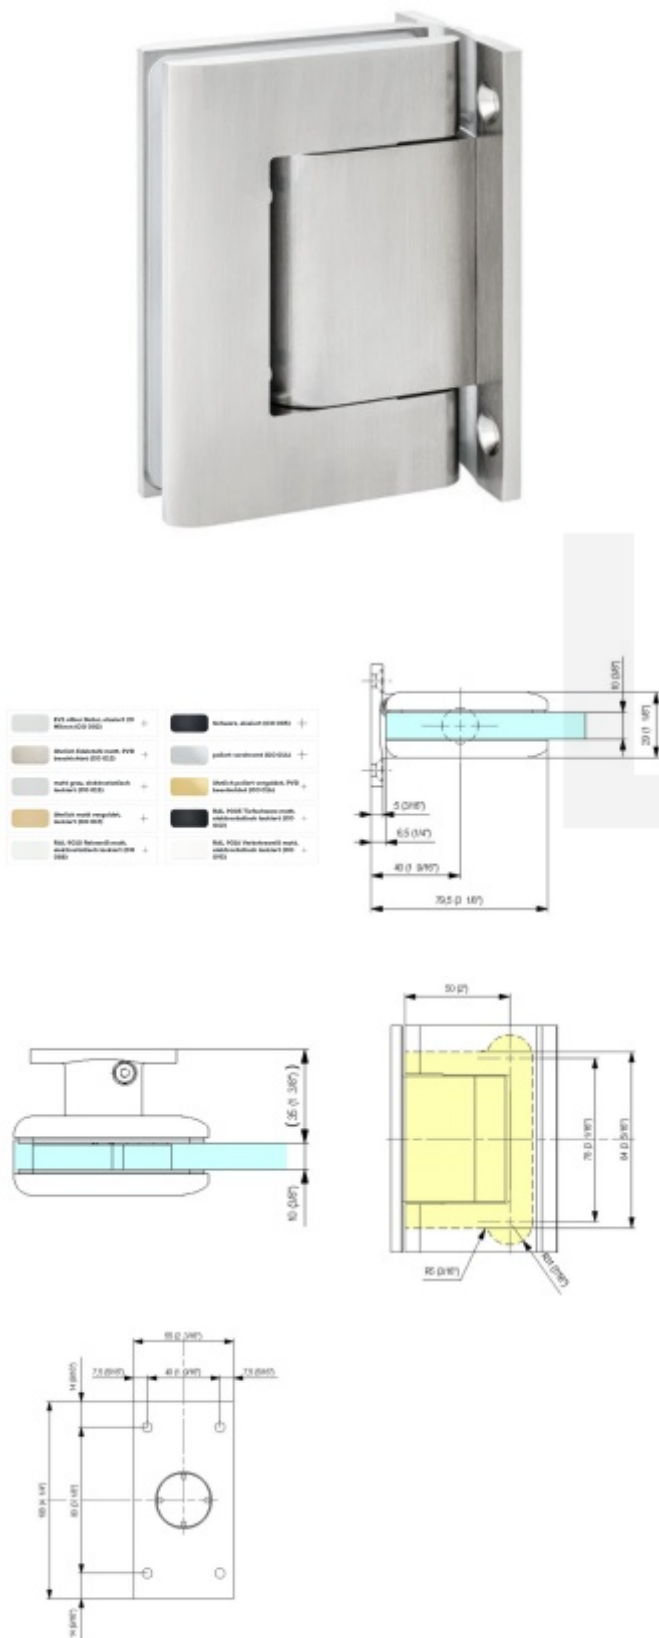

Biloba BL 8010 SOL zed'/sklo - objektový kyvný pant pro skleněné dveře Nerez vzhled PVD (CO 013)

SIMONSWERK

ID produktu: 29364

Pant pro kyvné skleněné dveře s vysokým zatížením. Vhodné pro objekty i rezidenční projekty. Bez zajištění otevřených dveří a automatického dovírání.

Testováno na 1 milion otevíracích cyklů.

- Instalace zed'/sklo
- Nastavením rychlosti zavírání dveří
- Seřízení nulové pozice
- Nosnost 100 kg / 2 panty
- Vhodné pro tloušťku skla 8-13,52 mm
- Lze použít i pro jednokřídlé dveře
- Mnoho povrchových úprav na objednávku

Uvedená cena je za 1 kus.

Některé speciální povrchové úpravy CO 016/CO 017/CO 015/CO 088/CO 095 nemusí být ve výrobě skladem a je vyžadován minimální objednávkový počet pro realizaci. V případě objednávky speciálního povrchu budete kontaktováni naším obchodním oddělením a domluvíme detaily.

Vaše cena bez DPH

213,06 €