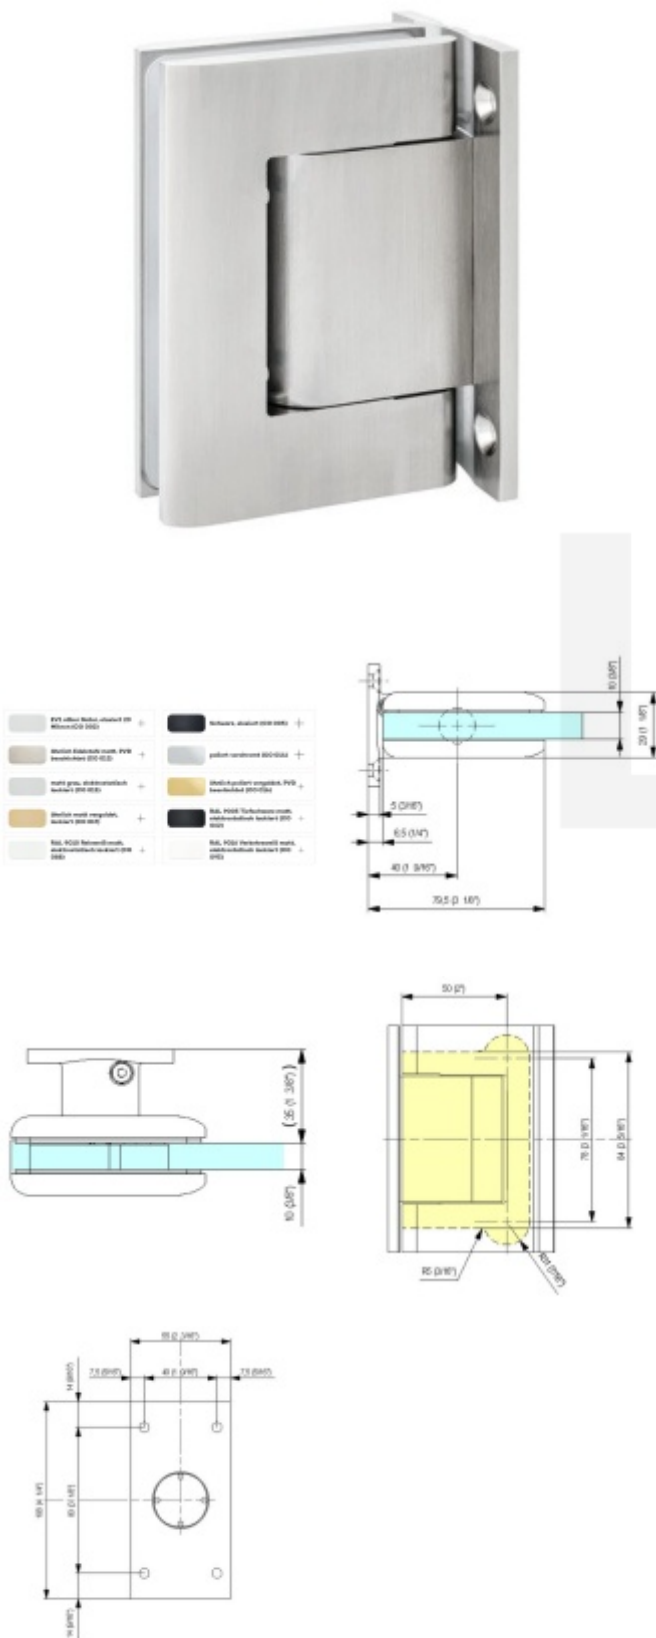

Biloba BL 8010 SOL zeď/sklo - objektový kyvný pant pro skleněné dveře Černá satín (CO 005)

SIMONSWERK

ID produktu: 29365

Pant pro kyvné skleněné dveře s vysokým zatížením. Vhodné pro objekty i rezidenční projekty. Bez zajištění otevřených dveří a automatického dovírání.

Testováno na 1 milion otevíracích cyklů.

- Instalace zeď/sklo
- Nastavením rychlosti zavírání dveří
- Seřízení nulové pozice
- Nosnost 100 kg / 2 panty
- Vhodné pro tloušťku skla 8-13,52 mm
- Lze použít i pro jednokřídlé dveře
- Mnoho povrchových úprav na objednávku

Uvedená cena je za 1 kus.

Některé speciální povrchové úpravy CO 016/CO 017/CO 015/CO 088/CO 095 nemusí být ve výrobě skladem a je vyžadován minimální objednávkový počet pro realizaci. V případě objednávky speciálního povrchu budete kontaktováni naším obchodním oddělením a domluvíme detaily.

Vaše cena bez DPH

197,92 €