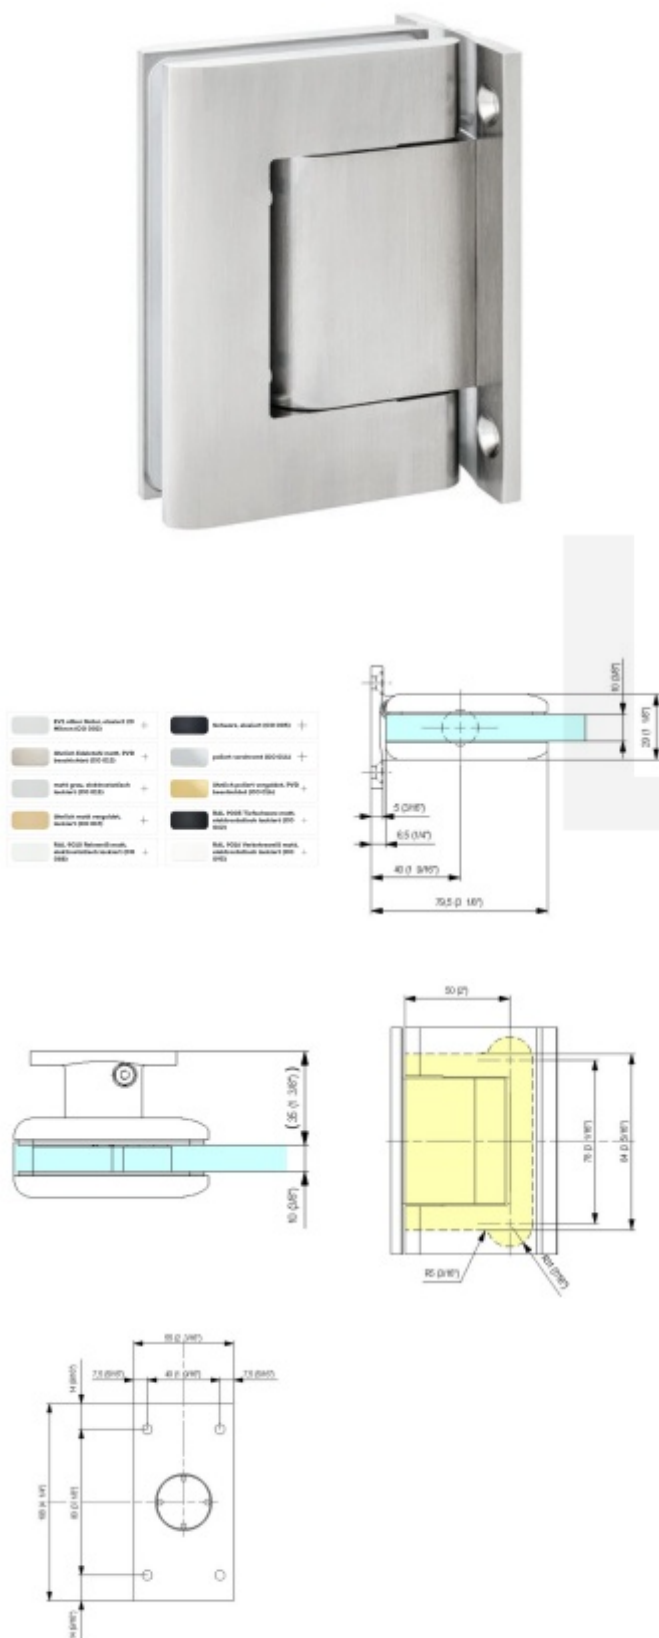

Biloba BL 8010 SOL zeď/sklo - objektový kyvný pant pro skleněné dveře EV1 Stříbrná satin (CO 002)

SIMONSWERK

ID produktu: 29366

Pant pro kyvné skleněné dveře s vysokým zatížením. Vhodné pro objekty i rezidenční projekty. Bez zajištění otevřených dveří a automatického dovírání.

Testováno na 1 milion otevíracích cyklů.

- Instalace zeď/sklo
- Nastavením rychlosti zavírání dveří
- Seřízení nulové pozice
- Nosnost 100 kg / 2 panty
- Vhodné pro tloušťku skla 8-13,52 mm
- Lze použít i pro jednokřídlové dveře
- Mnoho povrchových úprav na objednávku

Uvedená cena je za 1 kus.

Některé speciální povrchové úpravy CO 016/CO 017/CO 015/CO 088/CO 095 nemusí být ve výrobě skladem a je vyžadován minimální objednávkový počet pro realizaci. V případě objednávky speciálního povrchu budete kontaktováni naším obchodním oddělením a domluvíme detaily.

Vaše cena bez DPH

4 690 Kč