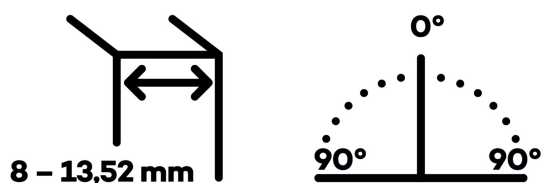

Biloba BL 8010 SOL zeď/sklo - objektový kyvný pant pro skleněné dveře EV1 Stříbrná satin (CO 002)

SIMONSWERK

ID produktu: 29366

Pant pro kyvné skleněné dveře s vysokým zatížením. Vhodné pro objekty i rezidenční projekty. Bez zajištění otevřených dveří a automatického dovírání.

Testováno na 1 milion otevíracích cyklů.

- Instalace zeď/sklo
- Nastavením rychlosti zavírání dveří
- Seřízení nulové pozice
- Nosnost 100 kg / 2 panty
- Vhodné pro tloušťku skla 8-13,52 mm
- Lze použít i pro jednokřídlové dveře
- Mnoho povrchových úprav na objednávku

Uvedená cena je za 1 kus.

Některé speciální povrchové úpravy CO 016/CO 017/CO 015/CO 088/CO 095 nemusí být ve výrobě skladem a je vyžadován minimální objednávkový počet pro realizaci. V případě objednávky speciálního povrchu budete kontaktováni naším obchodním oddělením a domluvíme detaily.

Vaše cena bez DPH

4 690 Kč