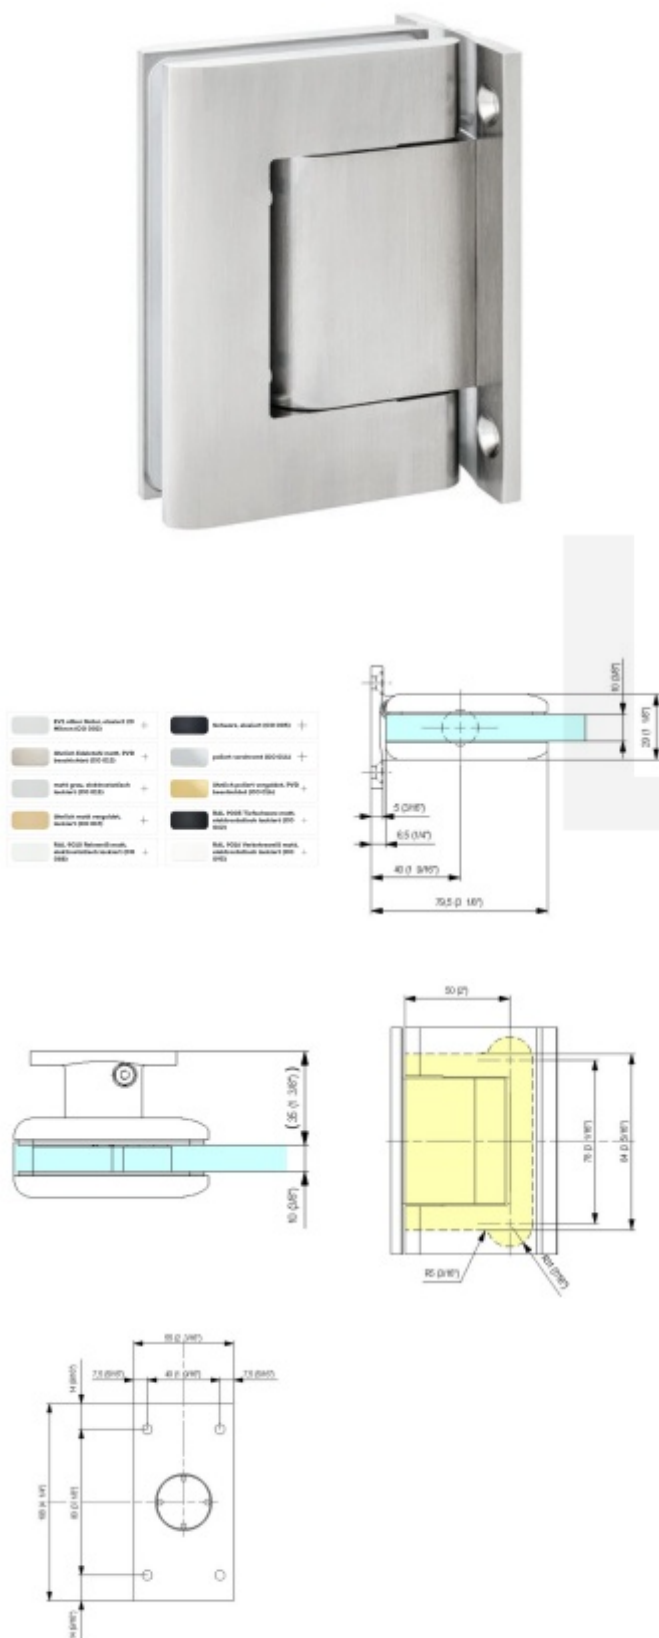

Biloba BL 8010 SOL zed'/sklo - objektový kyvný pant pro skleněné dveře EV1 Stříbrná satin (CO 002)

SIMONSWERK

ID produktu: 29366

Pant pro kyvné skleněné dveře s vysokým zatížením. Vhodné pro objekty i rezidenční projekty. Bez zajištění otevřených dveří a automatického dovírání.

Testováno na 1 milion otevíracích cyklů.

- Instalace zed'/sklo
- Nastavením rychlosti zavírání dveří
- Seřízení nulové pozice
- Nosnost 100 kg / 2 panty
- Vhodné pro tloušťku skla 8-13,52 mm
- Lze použít i pro jednokřídlové dveře
- Mnoho povrchových úprav na objednávku

Uvedená cena je za 1 kus.

Některé speciální povrchové úpravy CO 016/CO 017/CO 015/CO 088/CO 095 nemusí být ve výrobě skladem a je vyžadován minimální objednávkový počet pro realizaci. V případě objednávky speciálního povrchu budete kontaktováni naším obchodním oddělením a domluvíme detaily.

Vaše cena bez DPH

191,43 €