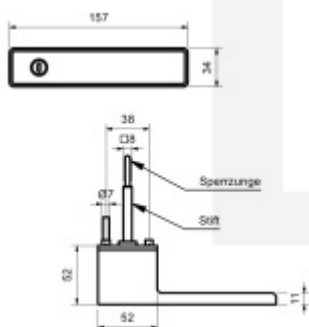

Díky této důmyslné konstrukci je tradiční klíčová rozeta zbytečná a kování zajišťuje jasný estetický vzhled dveří. Mechanismus uvnitř kliky umožňuje bez námahy uzamknout dveře WC pouhým ovládním intuitivně umístěného jezdece. Diskrétní funkce nouzového otevření nabízí dodatečné zabezpečení, aniž by narušovala minimalistický vzhled nebo přitahovala pozornost.

Pravolevé univerzální provedení.

Klika pevně spojená s konstrukcí a integrovaným pružinovým mechanismem - vhodné i pro vysoké zatížení dveří.

Montáž kování skrze dveře

Čtyřhran 8 mm pro tloušťku dveří 38-50 mm

Rozměry: délka 156 mm, šířka 34 mm, hloubka 52 mm

Provedení: Bez zamykání, WC zamykání, Zamykání s klíčem

Součástí dodávky verze zamykatelné na klíč jsou 3 kusy drážkových klíčů. Drážky zabraňují jednoduchému otevření zvenku například šroubovákem.