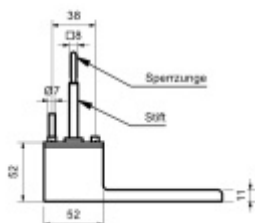

Produktový list

platný k 4. 6. 2026

luxusnikovani.cz
DELIVERED BY EFB

Südmetall Exxess Volumina Karree-R, integrované zamykání, více povrchů

Moderní kování Exxess Easy Voluminia přináší revoluci v tradičním pojetí otevírání dveří díky plně integrovanému zamykacímu mechanismu.

Díky této důmyslné konstrukci je tradiční klíčová rozeta zbytečná a kování zajišťuje jasný estetický vzhled dveří. Mechanismus uvnitř kliky umožňuje bez námahy uzamknout dveře WC pouhým ovládním intuitivně umístěného jezdece. Diskrétní funkce nouzového otevření nabízí dodatečné zabezpečení, aniž by narušovala minimalistický vzhled nebo přitahovala pozornost.

Pravolevé univerzální provedení.

Klika pevně spojená s konstrukcí a integrovaným pružinovým mechanismem - vhodné i pro vysoké zatížení dveří.

Montáž kování skrze dveře

Čtyřhran 8 mm pro tloušťku dveří 38-50 mm

Rozměry: délka 156 mm, šířka 34 mm, hloubka 52 mm

Provedení: Bez zamykání, WC zamykání, Zamykání s klíčem

Součástí dodávky verze zamykatelné na klíč jsou 3 kusy drážkových klíčů. Drážky zabraňují jednoduchému otevření zvenku například šroubovákem.

[Brožura ke kování Exxess Easy 3 ke stažení zde.](#)