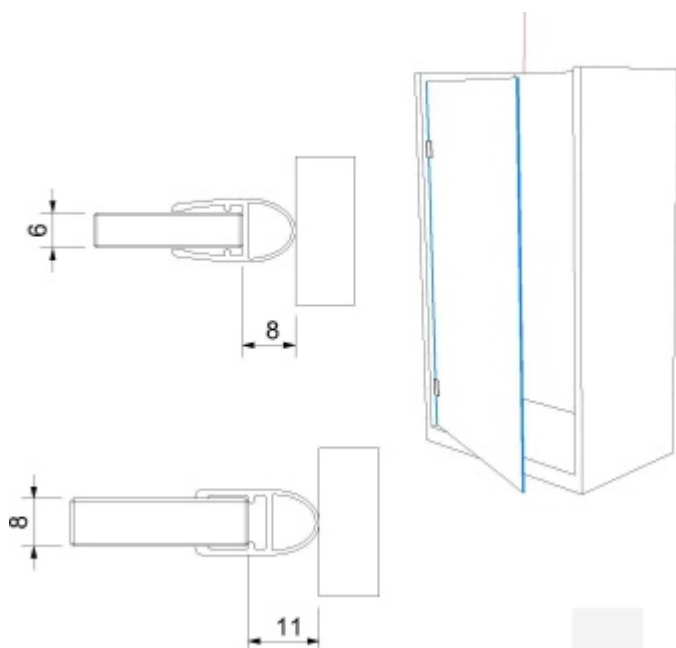

## Těsnící profil pro sklo č. 13, délka až 2500 mm

Těsnící profil pro skleněné sprchové kouty

PVC transparentní, osazení sklo/zed'

Délka 2010 mm, 2250 mm, 2500 mm

Tloušťka skla 6 / 8 mm

Pro délku profilu 2500 mm prosím počítejte s příplatkem za dopravné 1100,- Kč .