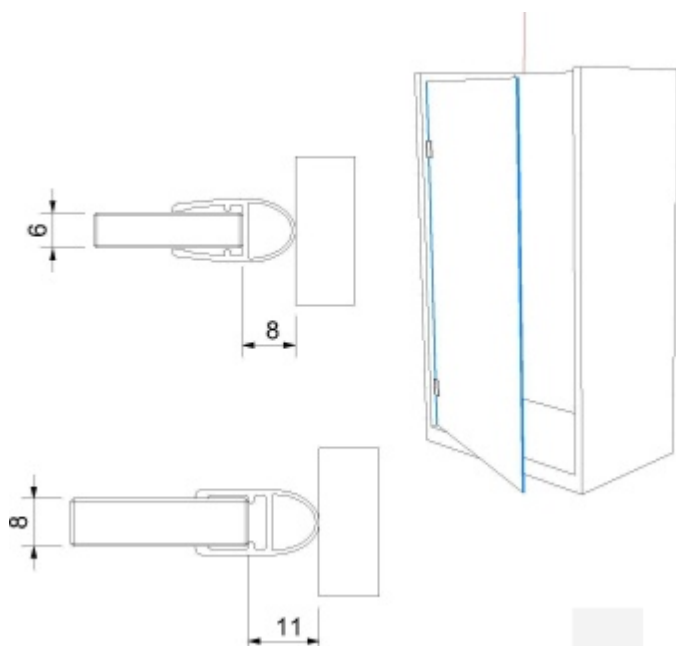

## Těsnící profil pro sklo č. 13, délka až 2500 mm

Těsnící profil pro skleněné sprchové kouty

PVC transparentní, osazení sklo/zed'

Délka 2010 mm, 2250 mm, 2500 mm

Tloušťka skla 6 / 8 mm

Pro délku profilu 2500 mm prosím počítejte s příplatkem za dopravné 1100,- Kč .