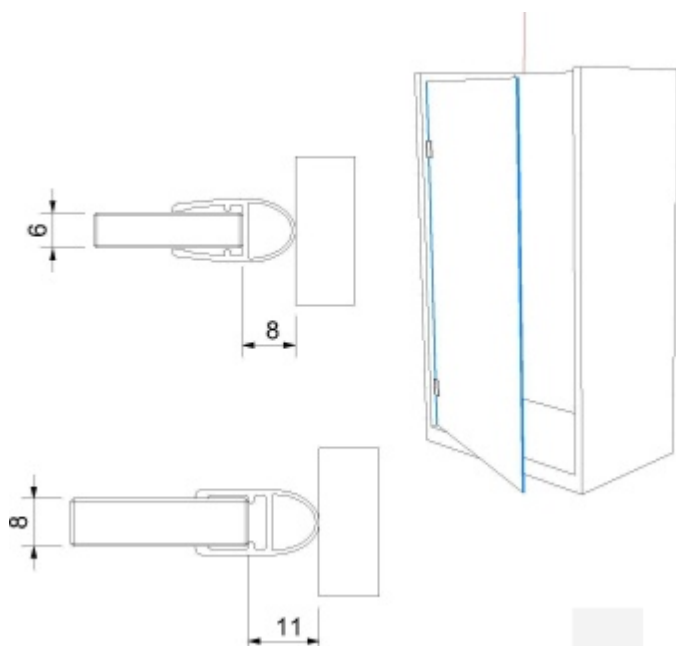

Produktový list

platný k 28. 4. 2026

luxusnikovani.cz
DELIVERED BY EFB

Těsnící profil pro sklo č. 13, délka až 2500 mm 2010 mm

ID produktu: 2938

PLU: 52.09.0090

Těsnící profil pro skleněné sprchové kouty

PVC transparentní, osazení sklo/zed'

Délka 2010 mm, 2250 mm, 2500 mm

Tloušťka skla 6 / 8 mm

Pro délku profilu 2500 mm prosím počítejte s příplatkem za dopravné 1100,- Kč .

Vzhledem k délce profilu bude toto zboží zasíláno napřímo od výrobce za poplatek 270,- Kč bez DPH. (kromě varianty 2250mm a 2500mm - tohoto se týká poplatek uveden výše)