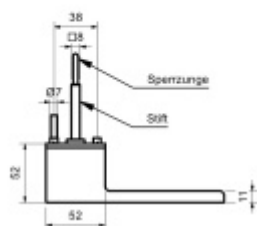

Bez zamykání

[Südmetall Exxess Volumina Rotonda-R, integrované zamykání, černá matná](#)
[Bez zamykání](#)

DETAIL

Termín bude prověřen u dodavatele

2 300 Kč bez DPH
2 783 Kč s DPH