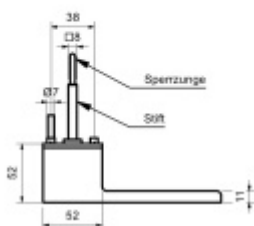

Bez zamykání

[Südmetall Exxess Volumina Rotonda-R, integrované zamykání, černá matná](#)
[Bez zamykání](#)

DETAIL

Termín bude prověřen u dodavatele

119,71 € bez DPH
144,85 € s DPH