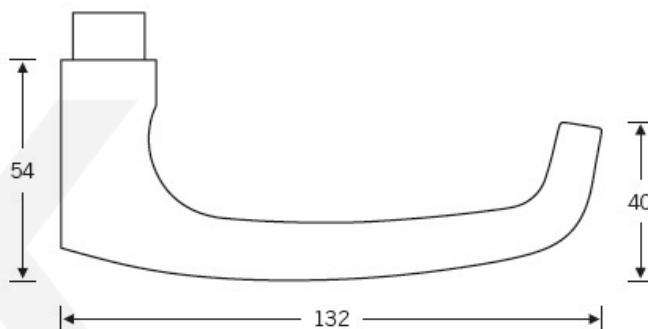

### Kování FSB 12 1045 ASL Nerez kartáčovaná, klika / klika, WC uzamykání, čtyřhran 8 mm

**FSB**

ID produktu: 294

Tento model vychází ze stejného konceptu, jako je model klika FSB 1015, který je velmi oblíben. FSB 1045 byl vytvořen, aby bylo možné použít stejný tvar i pro panikové dveře.