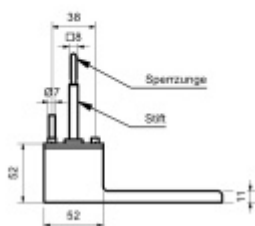

Produktový list

platný k 15. 5. 2026

luxusnikovani.cz
DELIVERED BY EFB

Südmetall Exxess Volumina Rotonda-R, integrované zamykání, bílá matná

Moderní kování Exxess Easy Voluminia přináší revoluci v tradičním pojetí otevírání dveří díky plně integrovanému zamykacímu mechanismu.

Díky této důmyslné konstrukci je tradiční klíčová rozeta zbytečná a kování zajišťuje jasný estetický vzhled dveří. Mechanismus uvnitř kliky umožňuje bez námahy uzamknout dveře WC pouhým ovládním intuitivně umístěného jezdcé. Diskrétní funkce nouzového otevření nabízí dodatečné zabezpečení, aniž by narušovala minimalistický vzhled nebo přitahovala pozornost.

Pravolevé univerzální provedení.

Klika pevně spojená s konstrukcí a integrovaným pružinovým mechanismem - vhodné i pro vysoké zatížení dveří.

Montáž kování skrze dveře

Čtyřhran 8 mm pro tloušťku dveří 38-50 mm

Rozměry: délka 156 mm, šířka 34 mm, hloubka 52 mm

Provedení: Bez zamykání, WC zamykání, Zamykání s klíčem

Součástí dodávky verze zamykatelné na klíč jsou 3 kusy drážkových klíčů. Drážky zabraňují jednoduchému otevření zvenku například šroubovákem.

[Brožura ke kování Exxess Easy 3 ke stažení zde.](#)