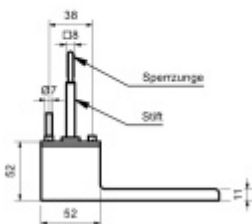

Díky této důmyslné konstrukci je tradiční klíčová rozeta zbytečná a kování zajišťuje jasný estetický vzhled dveří. Mechanismus uvnitř kliky umožňuje bez námahy uzamknout dveře WC pouhým ovládnutím intuitivně umístěného jezdece. Diskrétní funkce nouzového otevření nabízí dodatečné zabezpečení, aniž by narušovala minimalistický vzhled nebo přitahovala pozornost.

Pravolevé univerzální provedení.

Klika pevně spojená s konstrukcí a integrovaným pružinovým mechanismem - vhodné i pro vysoké zatížení dveří.

Montáž kování skrze dveře

Čtyřhran 8 mm pro tloušťku dveří 38-50 mm

Rozměry: délka 156 mm, šířka 34 mm, hloubka 52 mm

Provedení: Bez zamykání, WC zamykání, Zamykání s klíčem

Součástí dodávky verze zamykatelné na klíč jsou 3 kusy drážkových klíčů. Drážky zabraňují jednoduchému otevření zvenku například šroubovákem.