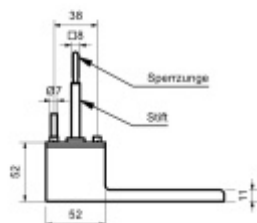

Produktový list

platný k 29. 4. 2026

luxusnikovani.cz
DELIVERED BY EFB

Südmetail Exxess Volumina Rotonda- R, integrované zamykání, více povrchů

Moderní kování Exxess Easy Voluminia přináší revoluci v tradičním pojetí otevírání dveří díky plně integrovanému zamykacímu mechanismu.

Díky této důmyslné konstrukci je tradiční klíčová rozeta zbytečná a kování zajišťuje jasný estetický vzhled dveří. Mechanismus uvnitř kliky umožňuje bez námahy uzamknout dveře WC pouhým ovládním intuitivně umístěného jezdece. Diskrétní funkce nouzového otevření nabízí dodatečné zabezpečení, aniž by narušovala minimalistický vzhled nebo přitahovala pozornost.

Pravolevé univerzální provedení.

Klika pevně spojená s konstrukcí a integrovaným pružinovým mechanismem - vhodné i pro vysoké zatížení dveří.

Montáž kování skrze dveře

Čtyřhran 8 mm pro tloušťku dveří 38-50 mm

Rozměry: délka 156 mm, šířka 34 mm, hloubka 52 mm

Provedení: Bez zamykání, WC zamykání, Zamykání s klíčem

Součástí dodávky verze zamykatelné na klíč jsou 3 kusy drážkových klíčů. Drážky zabraňují jednoduchému otevření zvenku například šroubovákem.

[Brožura ke kování Exxess Easy 3 ke stažení zde.](#)