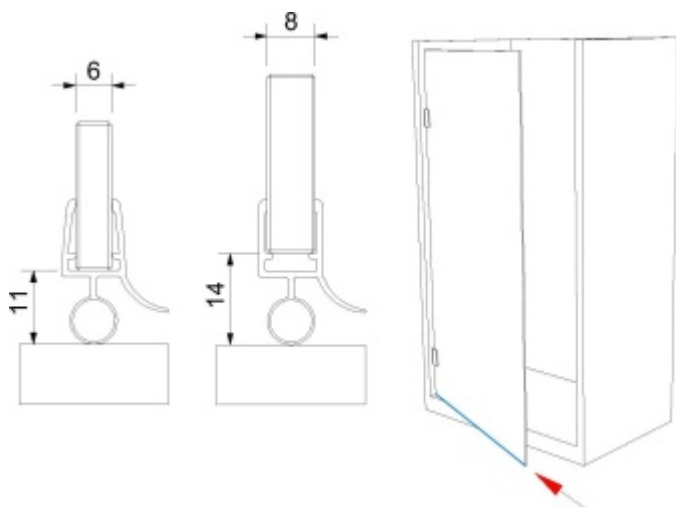

Produktový list

platný k 30. 4. 2026

luxusnikovani.cz
DELIVERED BY EFB

Těsnící profil pro sklo č. 14

ID produktu: 2941

PLU: 52.09.0260

Těsnící profil pro skleněné sprchové kouty

PVC transparentní, osazení sklo/zed'

Délka 2010 mm

Tloušťka skla 6 / 8 mm

Vzhledem k délce profilu bude toto zboží zasíláno napřímo od výrobce za poplatek 290,- Kč bez DPH.

Vaše cena bez DPH

214 Kč

Vaše cena s DPH

258,94 Kč

Zobrazit produkt