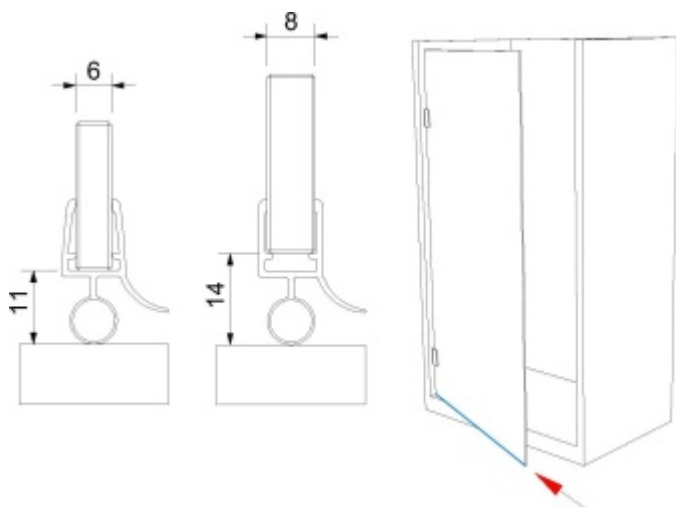

Produktový list

platný k 29. 4. 2026

luxusnikovani.cz
DELIVERED BY EFB

Těsnící profil pro sklo č. 14

ID produktu: 2941

PLU: 52.09.0260

Těsnící profil pro skleněné sprchové kouty

PVC transparentní, osazení sklo/zed'

Délka 2010 mm

Tloušťka skla 6 / 8 mm

Vzhledem k délce profilu bude toto zboží zasíláno napřímo od výrobce za poplatek 290,- Kč bez DPH.

Vaše cena bez DPH

8,73 €

Vaše cena s DPH

10,57 €

Zobrazit produkt