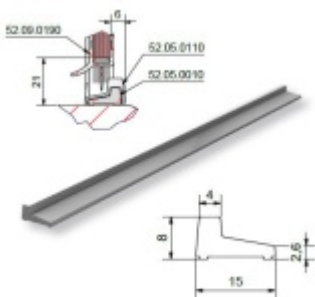

Vaše cena bez DPH

897 Kč

Vaše cena s DPH

1 085,37 Kč

Zobrazit produkt