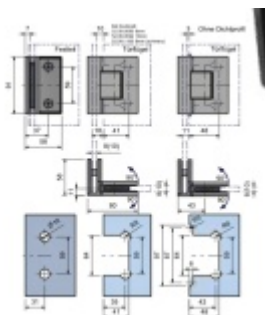

Produktový list

platný k 27. 4. 2026

luxusnikovani.cz
DELIVERED BY EFB