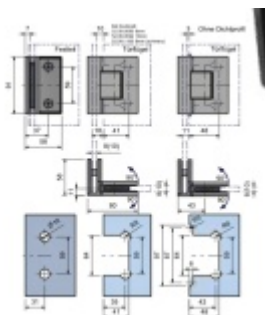

Produktový list

platný k 8. 6. 2026

luxusnikovani.cz
DELIVERED BY EFB