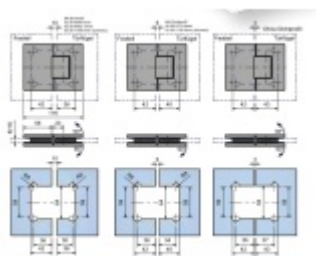

Bílá matná

[Pant pro sprchové dveře SUPERIOR, sklo-sklo,
více povrchů](#)
[Bílá matná](#)

DETAIL

5 pracovních dní **1 632 Kč bez DPH**
1 974,72 Kč s DPH

Chrom leštěný