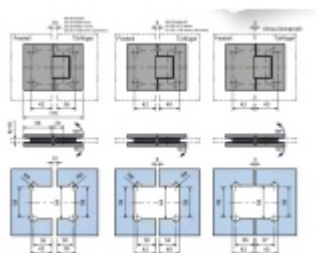

Bílá matná

[Pant pro sprchové dveře SUPERIOR, sklo-sklo, černá / bílá / chrom](#)
[Bílá matná](#)

DETAIL

5 pracovních dní **1 696,5 Kč bez DPH**
2 052,77 Kč s DPH

Chrom leštěný

[Pant pro sprchové dveře SUPERIOR, sklo-sklo, černá / bílá / chrom](#)
[Chrom leštěný](#)

DETAIL

5 pracovních dní **1 599 Kč bez DPH**
1 934,79 Kč s DPH