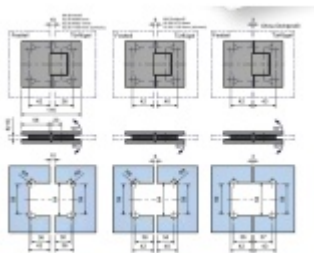

Masivní mosaz s povrchovou úpravou leštěný chrom
nebo černá matná

Možnost seřízení nulové pozice

Téměř žádná mezera mezi pantem a podkladem.

Šrouby jsou překryty naklikávací krytkou.

Síla skla: 8-10 mm

Automatické dovírání dveří od 30°

Maximální váha skla 50 Kg / 2 panty.

Certifikace 100.000 cyklů dle DINEN 14428:2015

Uvedená cena je včetně spojovacího materiálu

Bílá matná

[Pant pro sprchové dveře SUPERIOR, sklo-sklo,
více povrchů](#)
[Bílá matná](#)