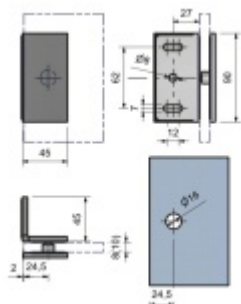

## SUPERIOR - rohový úchyt, zeď/sklo 90°, více povrchů

Úchyt skla sprchového koutu pro kombinaci sklo/sklo

Masivní mosaz s povrchovou úpravou