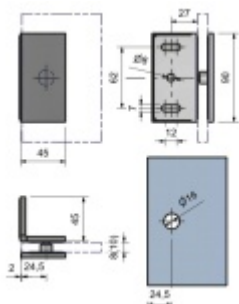

## SUPERIOR - rohový úchyt, zeď/sklo 90°, více povrchů

Úchyt skla sprchového koutu pro kombinaci sklo/sklo

Masivní mosaz s povrchovou úpravou