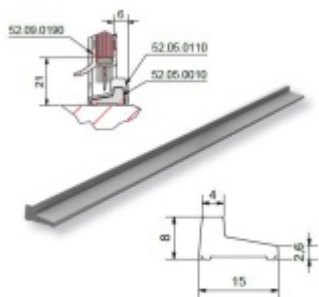

Vaše cena bez DPH

36,61 €

Vaše cena s DPH

44,3 €

Zobrazit produkt