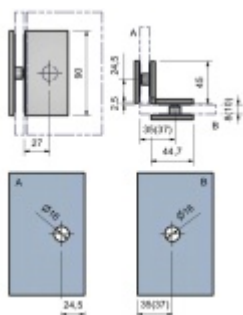

## Držák skleněné zástěny rohový SUPERIOR - sklo/sklo 90°, více povrchů

Úchyt skla sprchového koutu pro kombinaci sklo/sklo

Masivní mosaz s povrchovou úpravou