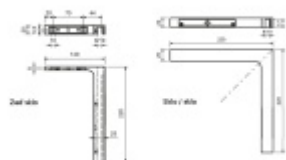

## Stabilizační úhel pro sprchové zástěny, více povrchů

Stabilizační úhel pro montáž rohové zástěny.

Osazení zeď sklo nebo sklo/sklo

Tloušťka skla 8-10 mm

Masivní mosaz s povrchovou úpravou