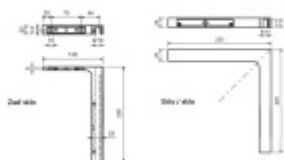

## Stabilizační úhel pro sprchové zástěny, více povrchů

Stabilizační úhel pro montáž rohové zástěny.

Osazení zeď sklo nebo sklo/sklo

Tloušťka skla 8-10 mm

Masivní mosaz s povrchovou úpravou