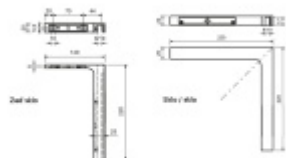

## Stabilizační úhel pro sprchové zástěny, více povrchů

Stabilizační úhel pro montáž rohové zástěny.

Osazení zeď sklo nebo sklo/sklo

Tloušťka skla 8-10 mm

Masivní mosaz s povrchovou úpravou