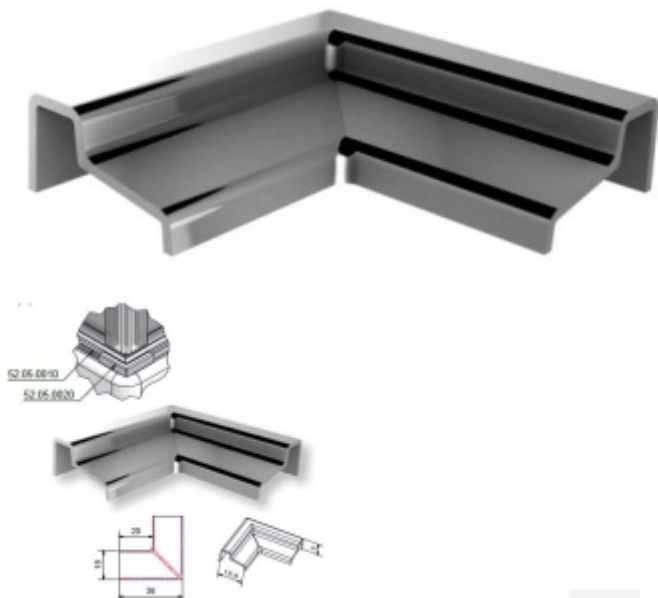

Produktový list

platný k 14. 5. 2026

luxusnikovani.cz
DELIVERED BY EFB

Profil - proti přetečení vody, rohový spoj 90°

ID produktu: 2944

PLU: 52.05.0020

Rohový spoj pro profil proti přetečení vody

Plast s povrchem leštěný chrom

Vaše cena bez DPH

Vaše cena s DPH

130 Kč

157,31 Kč

Zobrazit produkt