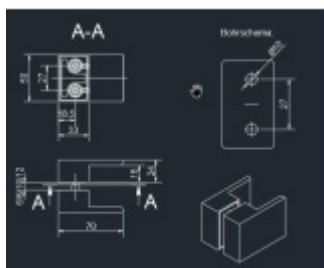

Bílá matná

[Úchytka pro skleněné sprchové dveře,
černá/bílá/chrom](#)
[Bílá matná](#)

DETAIL

5 pracovních dní **825 Kč bez DPH**
998,25 Kč s DPH

Chrom lesklý

[Úchytka pro skleněné sprchové dveře,
černá/bílá/chrom](#)
[Chrom lesklý](#)

DETAIL

5 pracovních dní **724 Kč bez DPH**
876,04 Kč s DPH

Černá matná