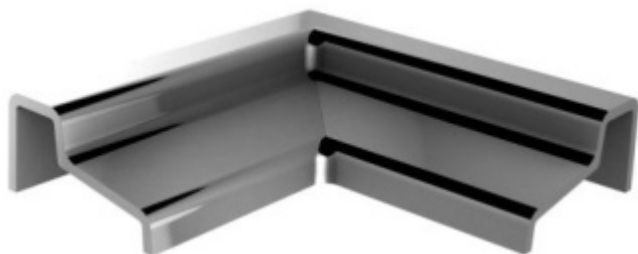

## Profil - proti přetečení vody, rohový spoj 90°

ID produktu: 2944

PLU: 52.05.0020

Rohový spoj pro profil proti přetečení vody

Plast s povrchem leštěný chrom

**Vaše cena bez DPH**

**5,31 €**

Vaše cena s DPH