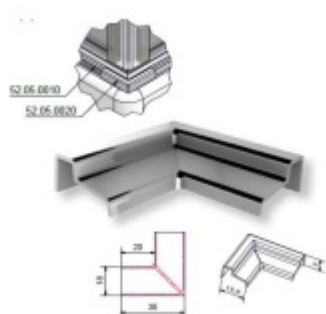

## Profil - proti přetečení vody, rohový spoj 90°

ID produktu: 2944

PLU: 52.05.0020

Rohový spoj pro profil proti přetečení vody

Plast s povrchem leštěný chrom

**Vaše cena bez DPH**

**5,31 €**

Vaše cena s DPH