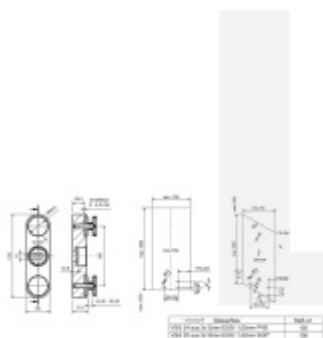

Vhodné pro tloušťku skla 13,52 - 25,52 mm

Vrtání do skla průměr 22 mm

Certifikováno dle DIN 18008 kategorie B

Nerez

[Bodový úchyt pro sklo, stavitelný 3D,
nerez/černá](#)
[Nerez](#)

DETAIL

5 pracovních dní **2 625 Kč bez DPH**
3 176,25 Kč s DPH

Černá matná

[Bodový úchyt pro sklo, stavitelný 3D,
nerez/černá](#)
[Černá matná](#)

DETAIL

5 pracovních dní **2 363 Kč bez DPH**
2 859,23 Kč s DPH