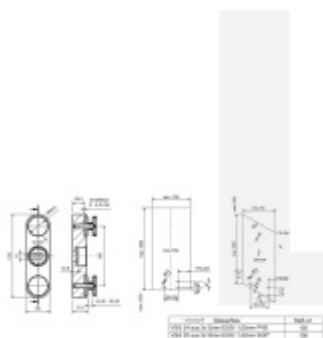

Produktový list

platný k 25. 4. 2026

luxusnikovani.cz
DELIVERED BY EFB

Bodový úchyt pro sklo, stavitelný 3D, nerez/černá

Bodový úchyt pro sklo 3D seřizovatelný vhodný pro skleněné zábradlí u schodiště.

Nerez ocel A2

Vhodné pro tloušťku skla 13,52 - 25,52 mm

Vrtání do skla průměr 22 mm

Certifikováno dle DIN 18008 kategorie B

Nerez

[Bodový úchyt pro sklo, stavitelný 3D, nerez/černá](#)
[Nerez](#)

DETAIL

5 pracovních dní **107,14 € bez DPH**
129,64 € s DPH

Černá matná

[Bodový úchyt pro sklo, stavitelný 3D, nerez/černá](#)
[Černá matná](#)

DETAIL

5 pracovních dní **96,45 € bez DPH**
116,7 € s DPH