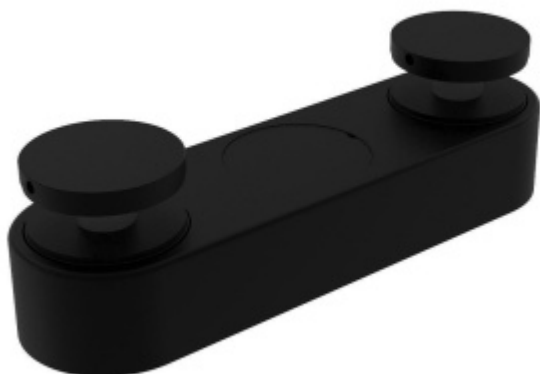

Bodový úchyt pro sklo, stavitelný 3D, nerez/černá Černá matná

ID produktu: 29452

Bodový úchyt pro sklo 3D seřizovatelný vhodný pro skleněné zábradlí u schodiště.

Nerez ocel A2

Vhodné pro tloušťku skla 13,52 - 25,52 mm