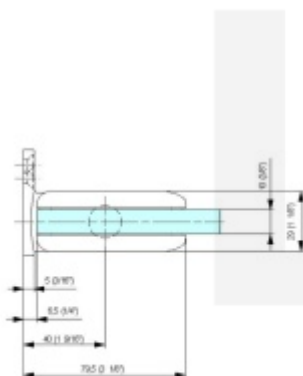

Biloba BL 8011 zeď/sklo - objektový kyvný pant pro skleněné dveře EV1 Stříbrná satin (CO 002)

SIMONSWERK

ID produktu: 29456

Pant pro kyvné skleněné dveře s vysokým zatížením. Vhodné pro objekty i rezidenční projekty.

Testováno na 1 milion otevíracích cyklů.

- Hydraulická mechanika
- Instalace zeď/sklo
- Nastavením rychlosti zavírání dveří
- Seřízení nulové pozice
- Přidržení otevření v úhlu + 90° a - 90°.
- Automatické zavírání od + 80° a - 80°
- Nosnost 100 kg / 2 panty
- Vhodné pro tloušťku skla 8-13,52 mm
- Lze použít i pro jednokřídlé dveře
- Mnoho povrchových úprav na objednávku

Uvedená cena je za 1 kus.

EV1 silver Satin (CO 002)	Stříbrná satin (CO 002)
Black (CO 003)	Černá (CO 003)
Dark Grey (CO 004)	Temně šedá (CO 004)
Light Grey (CO 005)	Šedá (CO 005)
White (CO 006)	Bílá (CO 006)
Gold (CO 007)	Zlatá (CO 007)
Black (CO 008)	Černá (CO 008)
Black (CO 009)	Černá (CO 009)
Black (CO 010)	Černá (CO 010)