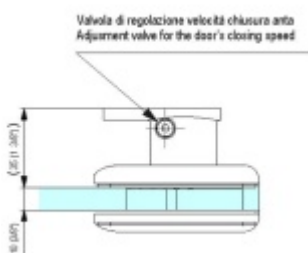

Biloba BL 8011 zeď/sklo - objektový kyvný pant pro skleněné dveře EV1 Stříbrná satin (CO 002)

SIMONSWERK

ID produktu: 29456

Pant pro kyvné skleněné dveře s vysokým zatížením. Vhodné pro objekty i rezidenční projekty.

Testováno na 1 milion otevíracích cyklů.

- Hydraulická mechanika
- Instalace zeď/sklo
- Nastavením rychlosti zavírání dveří
- Seřízení nulové pozice
- Přidržení otevření v úhlu + 90° a - 90°.
- Automatické zavírání od + 80° a - 80°
- Nosnost 100 kg / 2 panty
- Vhodné pro tloušťku skla 8-13,52 mm
- Lze použít i pro jednokřídlé dveře
- Mnoho povrchových úprav na objednávku

Uvedená cena je za 1 kus.

EV1 silver Satin (CO 002)	Stříbrná satin (CO 002)
Black (CO 003)	Černá (CO 003)
Dark Grey (CO 004)	Temně šedá (CO 004)
Light Grey (CO 005)	Šedá (CO 005)
White (CO 006)	Bílá (CO 006)
Gold (CO 007)	Zlatá (CO 007)
Black (CO 008)	Černá (CO 008)
Black (CO 009)	Černá (CO 009)
Black (CO 010)	Černá (CO 010)