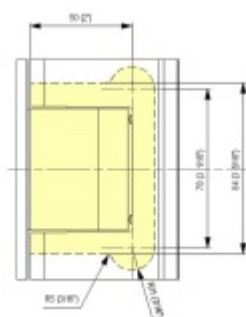

Biloba BL 8011 zeď/sklo - objektový kyvný pant pro skleněné dveře EV1 Stříbrná satin (CO 002)

SIMONSWERK

ID produktu: 29456

Pant pro kyvné skleněné dveře s vysokým zatížením. Vhodné pro objekty i rezidenční projekty.

Testováno na 1 milion otevíracích cyklů.

- Hydraulická mechanika
- Instalace zeď/sklo
- Nastavením rychlosti zavírání dveří
- Seřízení nulové pozice
- Přidržení otevření v úhlu + 90° a - 90°.
- Automatické zavírání od + 80° a - 80°
- Nosnost 100 kg / 2 panty
- Vhodné pro tloušťku skla 8-13,52 mm
- Lze použít i pro jednokřídlé dveře
- Mnoho povrchových úprav na objednávku

Uvedená cena je za 1 kus.