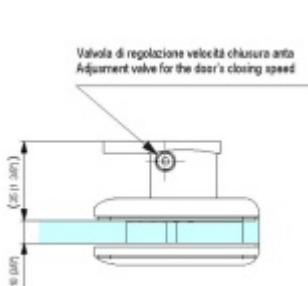

Biloba BL 8011 zeď/sklo - objektový kyvný pant pro skleněné dveře EV1 Stříbrná satin (CO 002)

SIMONSWERK

ID produktu: 29456

Pant pro kyvné skleněné dveře s vysokým zatížením. Vhodné pro objekty i rezidenční projekty.

Testováno na 1 milion otevíracích cyklů.

- Hydraulická mechanika
- Instalace zeď/sklo
- Nastavením rychlosti zavírání dveří
- Seřízení nulové pozice
- Přidržení otevření v úhlu + 90° a - 90°.
- Automatické zavírání od + 80° a - 80°
- Nosnost 100 kg / 2 panty
- Vhodné pro tloušťku skla 8-13,52 mm
- Lze použít i pro jednokřídlé dveře
- Mnoho povrchových úprav na objednávku

Uvedená cena je za 1 kus.