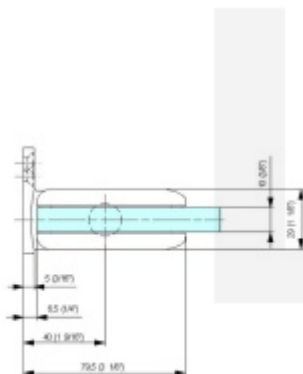

Biloba BL 8011 zeď/sklo - objektový kyvný pant pro skleněné dveře EV1 Stříbrná satin (CO 002)

SIMONSWERK

ID produktu: 29456

Pant pro kyvné skleněné dveře s vysokým zatížením. Vhodné pro objekty i rezidenční projekty.

Testováno na 1 milion otevíracích cyklů.

- Hydraulická mechanika
- Instalace zeď/sklo
- Nastavením rychlosti zavírání dveří
- Seřízení nulové pozice
- Přidržení otevření v úhlu + 90° a - 90°.
- Automatické zavírání od + 80° a - 80°
- Nosnost 100 kg / 2 panty
- Vhodné pro tloušťku skla 8-13,52 mm
- Lze použít i pro jednokřídlé dveře
- Mnoho povrchových úprav na objednávku

Uvedená cena je za 1 kus.