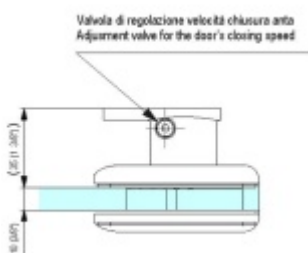

Biloba BL 8011 zeď/sklo - objektový kyvný pant pro skleněné dveře Černá satin (CO 005)

SIMONSWERK

ID produktu: 29457

Pant pro kyvné skleněné dveře s vysokým zatížením. Vhodné pro objekty i rezidenční projekty.

Testováno na 1 milion otevíracích cyklů.

- Hydraulická mechanika
- Instalace zeď/sklo
- Nastavením rychlosti zavírání dveří
- Seřízení nulové pozice
- Přidržení otevření v úhlu + 90° a - 90°.
- Automatické zavírání od + 80° a - 80°
- Nosnost 100 kg / 2 panty
- Vhodné pro tloušťku skla 8-13,52 mm
- Lze použít i pro jednokřídlé dveře
- Mnoho povrchových úprav na objednávku

Uvedená cena je za 1 kus.