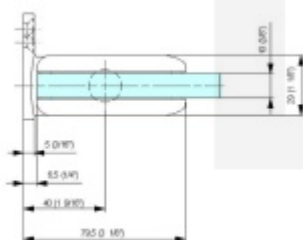

Biloba BL 8011 zeď/sklo - objektový kyvný pant pro skleněné dveře Černá satin (CO 005)

SIMONSWERK

ID produktu: 29457

Pant pro kyvné skleněné dveře s vysokým zatížením. Vhodné pro objekty i rezidenční projekty.

Testováno na 1 milion otevíracích cyklů.

- Hydraulická mechanika
- Instalace zeď/sklo
- Nastavením rychlosti zavírání dveří
- Seřízení nulové pozice
- Přidržení otevření v úhlu + 90° a - 90°.
- Automatické zavírání od + 80° a - 80°
- Nosnost 100 kg / 2 panty
- Vhodné pro tloušťku skla 8-13,52 mm
- Lze použít i pro jednokřídlé dveře
- Mnoho povrchových úprav na objednávku

Uvedená cena je za 1 kus.