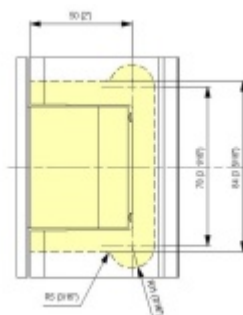

Biloba BL 8011 zeď/sklo - objektový kyvný pant pro skleněné dveře Černá satin (CO 005)

SIMONSWERK

ID produktu: 29457

Pant pro kyvné skleněné dveře s vysokým zatížením. Vhodné pro objekty i rezidenční projekty.

Testováno na 1 milion otevíracích cyklů.

- Hydraulická mechanika
- Instalace zeď/sklo
- Nastavením rychlosti zavírání dveří
- Seřízení nulové pozice
- Přidržení otevření v úhlu + 90° a - 90°.
- Automatické zavírání od + 80° a - 80°
- Nosnost 100 kg / 2 panty
- Vhodné pro tloušťku skla 8-13,52 mm
- Lze použít i pro jednokřídlé dveře
- Mnoho povrchových úprav na objednávku

Uvedená cena je za 1 kus.