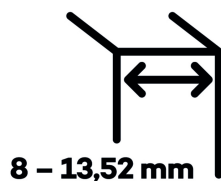

Biloba BL 8011 zeď/sklo - objektový kyvný pant pro skleněné dveře Černá satin (CO 005)

SIMONSWERK

ID produktu: 29457

Pant pro kyvné skleněné dveře s vysokým zatížením. Vhodné pro objekty i rezidenční projekty.

Testováno na 1 milion otevíracích cyklů.

- Hydraulická mechanika
- Instalace zeď/sklo
- Nastavením rychlosti zavírání dveří
- Seřízení nulové pozice
- Přidržení otevření v úhlu + 90° a - 90°.
- Automatické zavírání od + 80° a - 80°
- Nosnost 100 kg / 2 panty
- Vhodné pro tloušťku skla 8-13,52 mm
- Lze použít i pro jednokřídlé dveře
- Mnoho povrchových úprav na objednávku

Uvedená cena je za 1 kus.