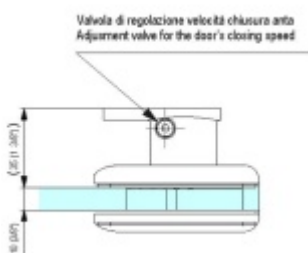

Biloba BL 8011 zeď/sklo - objektový kyvný pant pro skleněné dveře Nerez vzhled PVD (CO 013)

SIMONSWERK

ID produktu: 29458

Pant pro kyvné skleněné dveře s vysokým zatížením. Vhodné pro objekty i rezidenční projekty.

Testováno na 1 milion otevíracích cyklů.

- Hydraulická mechanika
- Instalace zeď/sklo
- Nastavením rychlosti zavírání dveří
- Seřízení nulové pozice
- Přidržení otevření v úhlu + 90° a - 90°.
- Automatické zavírání od + 80° a - 80°
- Nosnost 100 kg / 2 panty
- Vhodné pro tloušťku skla 8-13,52 mm
- Lze použít i pro jednokřídlé dveře
- Mnoho povrchových úprav na objednávku

Uvedená cena je za 1 kus.