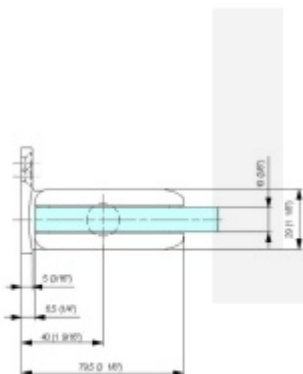

Biloba BL 8011 zeď/sklo - objektový kyvný pant pro skleněné dveře Nerez vzhled PVD (CO 013)

SIMONSWERK

ID produktu: 29458

Pant pro kyvné skleněné dveře s vysokým zatížením. Vhodné pro objekty i rezidenční projekty.

Testováno na 1 milion otevíracích cyklů.

- Hydraulická mechanika
- Instalace zeď/sklo
- Nastavením rychlosti zavírání dveří
- Seřízení nulové pozice
- Přidržení otevření v úhlu + 90° a - 90°.
- Automatické zavírání od + 80° a - 80°
- Nosnost 100 kg / 2 panty
- Vhodné pro tloušťku skla 8-13,52 mm
- Lze použít i pro jednokřídlé dveře
- Mnoho povrchových úprav na objednávku

Uvedená cena je za 1 kus.