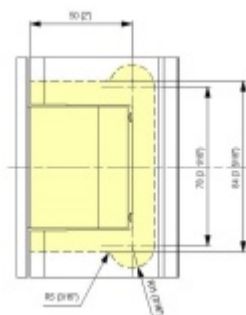

Biloba BL 8011 zeď/sklo - objektový kyvný pant pro skleněné dveře Nerez vzhled PVD (CO 013)

SIMONSWERK

ID produktu: 29458

Pant pro kyvné skleněné dveře s vysokým zatížením. Vhodné pro objekty i rezidenční projekty.

Testováno na 1 milion otevíracích cyklů.

- Hydraulická mechanika
- Instalace zeď/sklo
- Nastavením rychlosti zavírání dveří
- Seřízení nulové pozice
- Přidržení otevření v úhlu + 90° a - 90°.
- Automatické zavírání od + 80° a - 80°
- Nosnost 100 kg / 2 panty
- Vhodné pro tloušťku skla 8-13,52 mm
- Lze použít i pro jednokřídlé dveře
- Mnoho povrchových úprav na objednávku

Uvedená cena je za 1 kus.