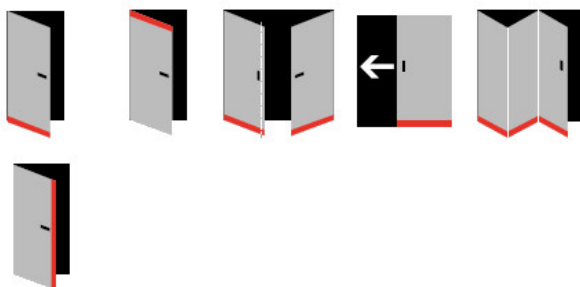

Způsob instalace do dveří: