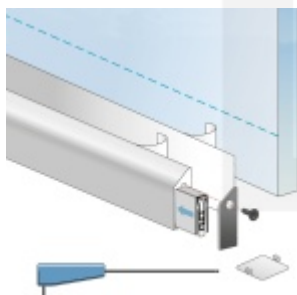

Automatická těsnící lišta Planet KG-S úzká, nalepovací sada

Planet^{swiss}

Automatické dveřní těsnění, vhodné pro protipožární a kouřotěsné dveře, jednostranný spouštěč s paralelním spouštěním a automatickou kompenzací pro šikmé podlahy, ochranný profil ve stříbrném eloxovaném provedení EV1, matné nerezové oceli nebo matně černém eloxovaném provedení C35, k nalepení na boční stranu.

Model lišty: Planet KG-S narrow, FH+RD (požární a kouřotěsné dveře), 48 dB

Hlavní funkce

- Automatická padací lišta pro skleněné, dřevěné, kovové a PVC dveře
- Výška výsuvu až 16 mm
- Úroveň zvukové pohltivosti až 48 dB při optimálním utěsnění
- Úzké těsnění Planet KG-S, lepené na boční stranu pomocí UV lepidla nebo dvojitou lepicí páskou
- Připraveno k použití ihned po instalaci díky bočním upevňovacím šroubům
- Jednostranné a tiché ovládání
- Žádné škrábání / vlečení na podlaze díky paralelnímu pádu
- Automatické vyrovnání šikmých podlah
- Vysoce kvalitní silikonový lem, nastavitelný boční výstupek
- Snadné nastavení výšky pádu
- Možnost zkrácení na nejbližší menší skladovou délku
- Záruka 7 let

Dodávka včetně příslušenství

Kompletní sada se skládá ze zápusťného těsnění, ochranného profilu s připravenou dvojitou lepicí páskou, krycích desek, dorazových desek, upevňovacích šroubů, optické fólie, imbusového klíče.