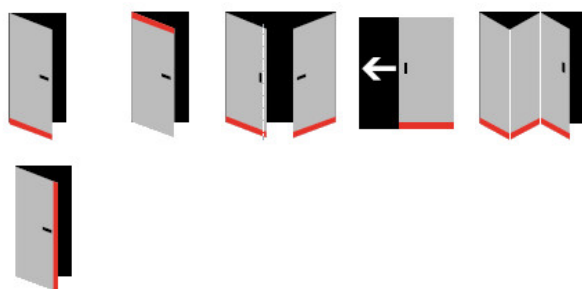

Součástí balení jsou boční krytky

Vlastnosti automatické lišty:

Doplňkové vlastnosti lišty na objednávku :

Způsob instalace do dveří:

Vhodné zejména pro dveře z materiálu:

V případě objednávky samostatných profilů do celkové výše 2500,- Kč bez DPH bude k zakázce připočítán manipulační poplatek ve výši 500,- Kč bez DPH. Při objednávce nad 2500,- Kč je cena za kus konečná.

459 mm (lze zkrátit na 335 mm)

[Automatická těsnící lišta Planet KG-S RD, úzký, 48 dB, standardní](#)
[459 mm \(lze zkrátit na 335 mm \)](#)

DETAIL

Termín bude prověřen u dodavatele

2 193 Kč bez DPH
2 653,53 Kč s DPH