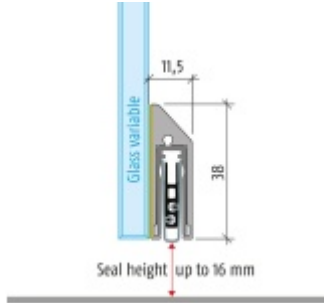

Způsob instalace do dveří:

Vhodné zejména pro dveře z materiálu:

V případě objednávky samostatných profilů do celkové výše 2500,- Kč bez DPH bude k zakázce připočítán manipulační poplatek ve výši 500,- Kč bez DPH. Při objednávce nad 2500,- Kč je cena za kus konečná.

Nerez kartáčovaná

[Automatická těsnící lišta Planet KG-S úzká, nalepovací sada](#)
Nerez kartáčovaná, 584 mm (lze zkrátit do 460 mm)

DETAIL Termín bude prověřen u dodavatele **2 433 Kč bez DPH**
2 943,93 Kč s DPH

[Automatická těsnící lišta Planet KG-S úzká, nalepovací sada](#)
Nerez kartáčovaná, 709 mm (lze zkrátit do 585 mm)

DETAIL Termín bude prověřen u dodavatele **2 568 Kč bez DPH**
3 107,28 Kč s DPH

[Automatická těsnící lišta Planet KG-S úzká, nalepovací sada](#)
Nerez kartáčovaná, 834 mm (lze zkrátit do 710 mm)

DETAIL Termín bude prověřen u dodavatele **2 695 Kč bez DPH**
3 260,95 Kč s DPH

[Automatická těsnící lišta Planet KG-S úzká, nalepovací sada](#)
Nerez kartáčovaná, 959 mm (lze zkrátit do 835 mm)

DETAIL Termín bude prověřen u dodavatele **2 785 Kč bez DPH**
3 369,85 Kč s DPH

[Automatická těsnící lišta Planet KG-S úzká, nalepovací sada](#)
Nerez kartáčovaná, 459 mm (lze zkrátit do 335 mm)

DETAIL Termín bude prověřen u dodavatele **2 785 Kč bez DPH**
3 369,85 Kč s DPH