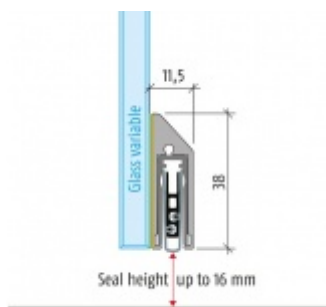

Model lišty: Planet KG-S narrow, FH+RD (požární a kouřotěsné dveře), 48 dB

Hlavní funkce

- Automatická padací lišta pro skleněné, dřevěné, kovové a PVC dveře
- Výška výsuvu až 16 mm
- Úroveň zvukové pohltivosti až 48 dB při optimálním utěsnění
- Úzké těsnění Planet KG-S, lepené na boční stranu pomocí UV lepidla nebo dvojitou lepicí páskou
- Připraveno k použití ihned po instalaci díky bočním upevňovacím šroubům
- Jednostranné a tiché ovládání
- Žádné škrábání / vlečení na podlaze díky paralelnímu pádu
- Automatické vyrovnání šikmých podlah
- Vysoce kvalitní silikonový lem, nastavitelný boční výstupek
- Snadné nastavení výšky pádu
- Možnost zkrácení na nejbližší menší skladovou délku
- Záruka 7 let