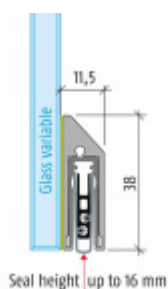

Produktový list

platný k 13. 9. 2024

luxusnikovani.cz
DELIVERED BY EFB

Automatická těsnicí lišta Planet KG-S RD, úzký, 48 dB, standardní

Planet swiss

Automatická těsnicí lišta na dveře se šířkou pouze 8 mm. Vhodné pro skleněné dveře s libovolnou tloušťkou

- Výška těsnicí lišty až 16 mm
- Útlum až 48 dB
- Možnost seřízení výšky výsuvu lišty
- Záruka 7 let
- Vhodné pro objektové dveře s vysokým zatížením
- Lze použít i na dřevěné, plastové nebo kovové dveře
- Krytka je vyrobena z eloxovaného hliníku

Součástí balení jsou boční krytky

Vlastnosti automatické lišty:

Doplňkové vlastnosti lišty na objednávku :