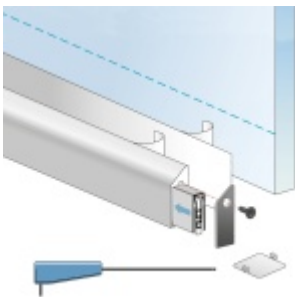

Automatická těsnící lišta Planet KG-S úzká, nalepovací sada

Planet^{SWISS}

Automatické dveřní těsnění, vhodné pro protipožární a kouřotěsné dveře, jednostranný spouštěč s paralelním spouštěním a automatickou kompenzací pro šikmé podlahy, ochranný profil ve stříbrném eloxovaném provedení EV1, matné nerezové oceli nebo matně černém eloxovaném provedení C35, k nalepení na boční stranu.

Model lišty: Planet KG-S narrow, FH+RD (požární a kouřotěsné dveře), 48 dB

Hlavní funkce

- Automatická padací lišta pro skleněné, dřevěné, kovové a PVC dveře
- Výška výsuvu až 16 mm
- Úroveň zvukové pohltivosti až 48 dB při optimálním utěsnění
- Úzké těsnění Planet KG-S, lepené na boční stranu pomocí UV lepidla nebo dvojitou lepicí páskou
- Připraveno k použití ihned po instalaci díky bočním upevňovacím šroubům
- Jednostranné a tiché ovládání
- Žádné škrábání / vlečení na podlaze díky paralelnímu pádu
- Automatické vyrovnání šikmých podlah
- Vysoce kvalitní silikonový lem, nastavitelný boční výstupek
- Snadné nastavení výšky pádu
- Možnost zkrácení na nejbližší menší skladovou délku
- Záruka 7 let

Dodávka včetně příslušenství

Kompletní sada se skládá ze zápusťného těsnění, ochranného profilu s připravenou dvojitou lepicí páskou, krycích desek, dorazových desek, upevňovacích šroubů, optické fólie, imbusového klíče.

Vlastnosti automatické lišty: