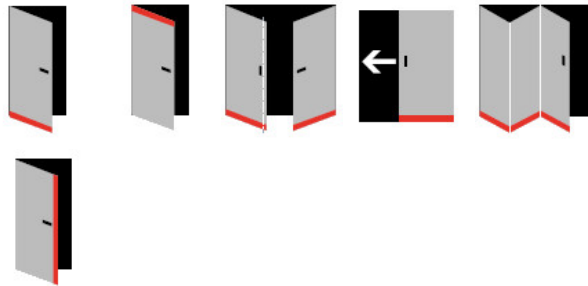

Automatická těsnící lišta Planet KG-S úzká, nalepovací sada

Planet^{SWISS}

Automatické dveřní těsnění, vhodné pro protipožární a kouřotěsné dveře, jednostranný spouštěč s paralelním spouštěním a automatickou kompenzací pro šikmé podlahy, ochranný profil ve stříbrném eloxovaném provedení EV1, matné nerezové oceli nebo matně černém eloxovaném provedení C35, k nalepení na boční stranu.

Model lišty: Planet KG-S narrow, FH+RD (požární a kouřotěsné dveře), 48 dB

Hlavní funkce

- Automatická padací lišta pro skleněné, dřevěné, kovové a PVC dveře
- Výška výsuvu až 16 mm
- Úroveň zvukové pohltivosti až 48 dB při optimálním utěsnění
- Úzké těsnění Planet KG-S, lepené na boční stranu pomocí UV lepidla nebo dvojitou lepicí páskou
- Připraveno k použití ihned po instalaci díky bočním upevňovacím šroubům
- Jednostranné a tiché ovládání
- Žádné škrábání / vlečení na podlaze díky paralelnímu pádu
- Automatické vyrovnání šikmých podlah
- Vysoce kvalitní silikonový lem, nastavitelný boční výstupek
- Snadné nastavení výšky pádu
- Možnost zkrácení na nejbližší menší skladovou délku
- Záruka 7 let

Dodávka včetně příslušenství

Kompletní sada se skládá ze zápusťného těsnění, ochranného profilu s připravenou dvojitou lepicí páskou, krycích desek, dorazových desek, upevňovacích šroubů, optické fólie, imbusového klíče.

Vlastnosti automatické lišty:

Způsob instalace do dveří:

Vhodné zejména pro dveře z materiálu:

V případě objednávky samostatných profilů do celkové výše 2500,- Kč bez DPH bude k zakázce připočítán manipulační poplatek ve výši 500,- Kč bez DPH. Při objednávce nad 2500,- Kč je cena za kus konečná.